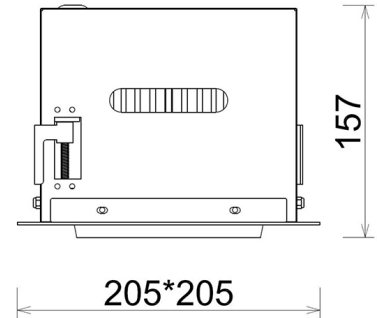

DOWNLIGHT CYGNUS Z1 930 14W 30° WHITE PREMIUM COLOR ON/OFF

LED	COB
Barwa światła	3000 [K] PREMIUM COLOR
CRI	90
Strumień led chip	1583 [lm]
Strumień światła z oprawy	1266 [lm]
Zasilanie systemu	14 [W]
Wydajność oprawy oświetleniowej	90 [lm/W]
Kąt świecenia	30°
Sterowanie	ON/OFF
MacAdam	3 SDCM

Downlight LED

Oprawa typu downlight przeznaczona do montażu w sufitach podwieszanych. Obudowa oprawy została wykonana ze stopów aluminium. Dostępna jest w kolorze białym oraz czarnym. Na zamówienie istnieje możliwość lakierowania na dowolny kolor z palety RAL. Obudowa pozwala na regulację w dwóch płaszczyznach. Oprawa wyposażona jest w szklaną przysłonę. Dostępne odbłyśniki w kątach 15, 30, 45 i 60 stopni. Maksymalna moc lampy to 37W.

OPRAWA

Waga	2,05 [kg]
Ochronność IP , IK , klasa	IP 20, IK 3,
Kolor oprawy	Glass
Rodzaj przesłony	220-240V 50-60Hz
Napięcie zasilania	

Uwaga: Wszystkie dane są wartościami typowymi. Tolerancja pomiarów +/-10%. Funkcje systemu mogą ulec zmianie wraz z ulepszeniami produktu ze względu na postęp techniczny.

OPCJE

kolor oprawy do wyboru z palety RAL - na zapytanie, przesłona antyodbleniowa "plaster miodu", możliwość sterowania mocą świecenia za pomocą systemu CASAMBI / DALI / PHASE CUT

Wygenerowano: 17.09.2024