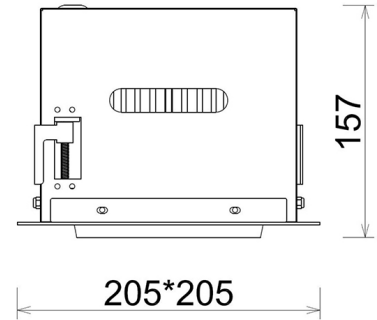

DOWNLIGHT CYGNUS Z1 930 25W 15° WHITE PREMIUM COLOR ON/OFF

LED	COB
Barwa światła	3000 [K] PREMIUM COLOR
CRI	90
Strumień led chip	2776 [lm]
Strumień światła z oprawy	2220 [lm]
Zasilanie systemu	25 [W]
Wydajność oprawy oświetleniowej	89 [lm/W]
Kąt świecenia	15°
Sterowanie	ON/OFF
MacAdam	3 SDCM

Downlight LED

Oprawa typu downlight przeznaczona do montażu w sufitach podwieszanych. Obudowa oprawy została wykonana ze stopów aluminium. Dostępna jest w kolorze białym oraz czarnym. Na zamówienie istnieje możliwość lakierowania na dowolny kolor z palety RAL. Obudowa pozwala na regulację w dwóch płaszczyznach. Oprawa wyposażona jest w szklaną przysłonę. Dostępne odbłyśniki w kątach 15, 30, 45 i 60 stopni. Maksymalna moc lampy to 37W.

OPRAWA

Waga	2,05 [kg]
Ochronność IP , IK , klasa	IP 20, IK 3,
Kolor oprawy	Glass
Rodzaj przesłony	220-240V 50-60Hz
Napięcie zasilania	

Uwaga: Wszystkie dane są wartościami typowymi. Tolerancja pomiarów +/-10%. Funkcje systemu mogą ulec zmianie wraz z ulepszeniami produktu ze względu na postęp techniczny.

OPCJE

kolor oprawy do wyboru z palety RAL - na zapytanie, przesłona antyrefleksyjna "plaster miodu", możliwość sterowania mocą świecenia za pomocą systemu CASAMBI / DALI / PHASE CUT

Wygenerowano: 17.09.2024