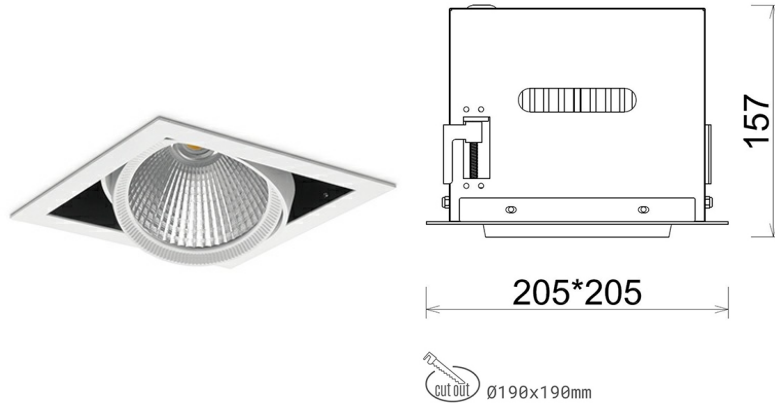

DOWNLIGHT CYGNUS Z1 930 21W 15° WHITE PREMIUM COLOR ON/OFF

LED	COB
Barwa światła	3000 [K] PREMIUM COLOR
CRI	90
Strumień led chip	2396 [lm]
Strumień światła z oprawy	1916 [lm]
Zasilanie systemu	21 [W]
Wydajność oprawy oświetleniowej	91 [lm/W]
Kąt świecenia	15°
Sterowanie	ON/OFF
MacAdam	3 SDCM

Downlight LED

Oprawa typu downlight przeznaczona do montażu w sufitach podwieszanych. Obudowa oprawy została wykonana ze stopów aluminium. Dostępna jest w kolorze białym oraz czarnym. Na zamówienie istnieje możliwość lakierowania na dowolny kolor z palety RAL. Obudowa pozwala na regulację w dwóch płaszczyznach. Oprawa wyposażona jest w szklaną przysłonę. Dostępne odbłyśniki w kątach 15, 30, 45 i 60 stopni. Maksymalna moc lampy to 37W.

OPRAWA

Waga	2,05 [kg]
Ochronność IP , IK , klasa	IP 20, IK 3,
Kolor oprawy	WHITE
Rodzaj przysłony	Glass
Napięcie zasilania	220-240V 50-60Hz

Uwaga: Wszystkie dane są wartościami typowymi. Tolerancja pomiarów +/-10%. Funkcje systemu mogą ulec zmianie wraz z ulepszeniami produktu ze względu na postęp techniczny.

OPCJE

kolor oprawy do wyboru z palety RAL - na zapytanie, przysłona antyodblśniowa "plaster miodu", możliwość sterowania mocą świecenia za pomocą systemu CASAMBI / DALI / PHASE CUT

Wygenerowano: 16.07.2024

+48 32 388 80 00

www.cora.pl
cora@cora.pl

Ulica: Ignatza Hakuby 18
41-914 Bytom, Polska