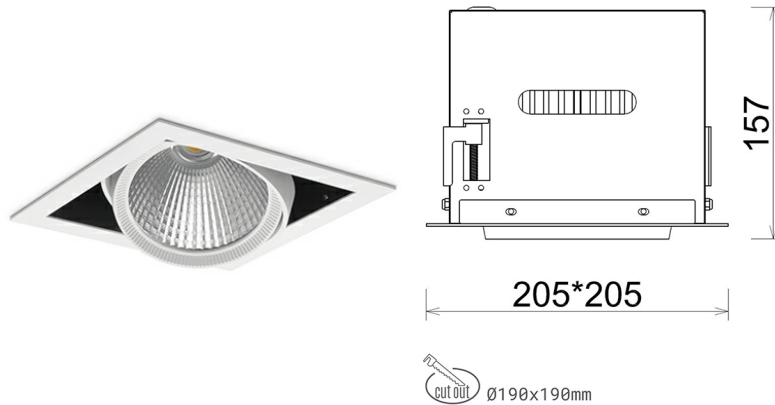

DOWNLIGHT CYGNUS Z1 930 20W 15° WHITE PREMIUM COLOR ON/OFF

Kod produktu: N214-K0003-PC930-HA-H15-ZC01_500-S6-###

LED	COB
Barwa światła	3000 [K] PREMIUM COLOR
CRI	90
Strumień led chip	2200 [lm]
Strumień światła z oprawy	1760 [lm]
Zasilanie systemu	20 [W]
Wydajność oprawy oświetleniowej	88 [lm/W]
Kąt świecenia	15°
Sterowanie	ON/OFF
MacAdam	3 SDCM

Downlight LED

Oprawa typu downlight przeznaczona do montażu w sufitach podwieszanych. Obudowa oprawy została wykonana ze stopów aluminium. Dostępna jest w kolorze białym oraz czarnym. Na zamówienie istnieje możliwość lakierowania na dowolny kolor z palety RAL. Obudowa pozwala na regulację w dwóch płaszczyznach. Oprawa wyposażona jest w szklaną przysłonę. Dostępne odbłyśniki w kątach 15, 30, 45 i 60 stopni. Maksymalna moc lampy to 37W.

OPRAWA

Waga	2,05 [kg]
Ochronność IP , IK , klasa	IP 20, IK 3,
Kolor oprawy	WHITE
Rodzaj przysłony	Glass
Napięcie zasilania	220-240V 50-60Hz

Uwaga: Wszystkie dane są wartościami typowymi. Tolerancja pomiarów +/-10%. Funkcje systemu mogą ulec zmianie wraz z ulepszeniami produktu ze względu na postęp techniczny.

OPCJE

kolor oprawy do wyboru z palety RAL - na zapytanie, przysłona antyodblśniowa "plaster miodu", możliwość sterowania mocą świecenia za pomocą systemu CASAMBI / DALI / PHASE CUT

Wygenerowano: 16.07.2024