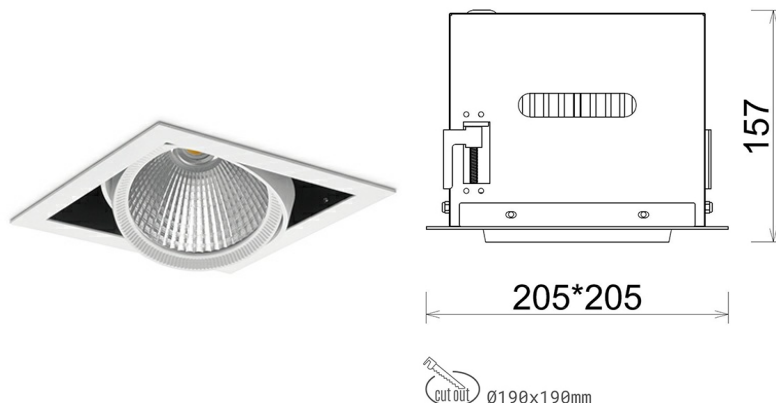

DOWNLIGHT CYGNUS Z1 930 10W 45° WHITE CRI97 ON/OFF

LED	COB
Barwa światła	3000 [K] CRI97
CRI	90
Strumień led chip	1144 [lm]
Strumień światła z oprawy	915 [lm]
Zasilanie systemu	10 [W]
Wydajność oprawy oświetleniowej	92 [lm/W]
Kąt świecenia	45°
Sterowanie	ON/OFF
MacAdam	3 SDCM

Downlight LED

Oprawa typu downlight przeznaczona do montażu w sufitach podwieszanych. Obudowa oprawy została wykonana ze stopów aluminium. Dostępna jest w kolorze białym oraz czarnym. Na zamówienie istnieje możliwość lakierowania na dowolny kolor z palety RAL. Obudowa pozwala na regulację w dwóch płaszczyznach. Oprawa wyposażona jest w szklaną przysłonę. Dostępne odbłyśniki w kątach 15, 30, 45 i 60 stopni. Maksymalna moc lampy to 37W.

OPRAWA

Waga	2,05 [kg]
Ochronność IP , IK , klasa	IP 20, IK 3,
Kolor oprawy	WHITE
Rodzaj przysłony	Glass
Napięcie zasilania	220-240V 50-60Hz

Uwaga: Wszystkie dane są wartościami typowymi. Tolerancja pomiarów +/-10%. Funkcje systemu mogą ulec zmianie wraz z ulepszeniami produktu ze względu na postęp techniczny.

OPCJE

kolor oprawy do wyboru z palety RAL - na zapytanie, przysłona antyodblśniowa "plaster miodu", możliwość sterowania mocą świecenia za pomocą systemu CASAMBI / DALI / PHASE CUT

Wygenerowano: 16.07.2024

+48 32 388 80 00

www.cora.pl

cora@cora.pl

Ulica: Ignatza Hakuby 18

41-914 Bytom, Polska