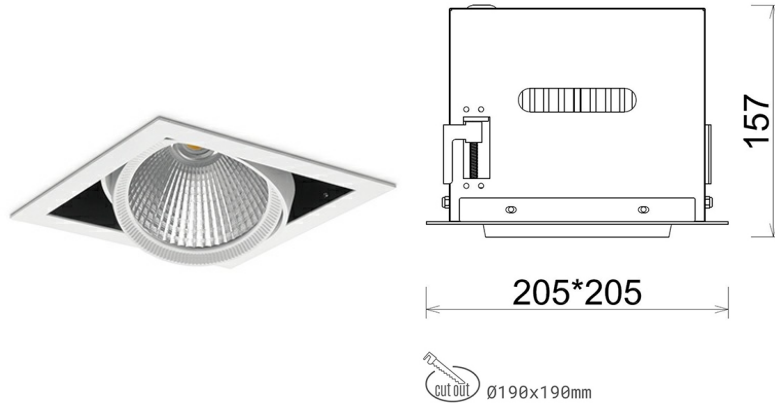

DOWNLIGHT CYGNUS Z1 930 37W 15° WHITE CRI97 ON/OFF

LED	COB
Barwa światła	3000 [K] CRI97
CRI	90
Strumień led chip	3915 [lm]
Strumień światła z oprawy	3132 [lm]
Zasilanie systemu	37 [W]
Wydajność oprawy oświetleniowej	85 [lm/W]
Kąt świecenia	15°
Sterowanie	ON/OFF
MacAdam	3 SDCM

Downlight LED

Oprawa typu downlight przeznaczona do montażu w sufitach podwieszanych. Obudowa oprawy została wykonana ze stopów aluminium. Dostępna jest w kolorze białym oraz czarnym. Na zamówienie istnieje możliwość lakierowania na dowolny kolor z palety RAL. Obudowa pozwala na regulację w dwóch płaszczyznach. Oprawa wyposażona jest w szklaną przysłonę. Dostępne odbłyśniki w kątach 15, 30, 45 i 60 stopni. Maksymalna moc lampy to 37W.

OPRAWA

Waga	2,05 [kg]
Ochronność IP , IK , klasa	IP 20, IK 3,
Kolor oprawy	WHITE
Rodzaj przysłony	Glass
Napięcie zasilania	220-240V 50-60Hz

Uwaga: Wszystkie dane są wartościami typowymi. Tolerancja pomiarów +/-10%. Funkcje systemu mogą ulec zmianie wraz z ulepszeniami produktu ze względu na postęp techniczny.

OPCJE

kolor oprawy do wyboru z palety RAL - na zapytanie, przysłona antyodblśniowa "plaster miodu", możliwość sterowania mocą świecenia za pomocą systemu CASAMBI / DALI / PHASE CUT

Wygenerowano: 16.07.2024

+48 32 388 80 00

www.cora.pl
cora@cora.pl

Ulica: Ignatza Hakuby 18
41-914 Bytom, Polska