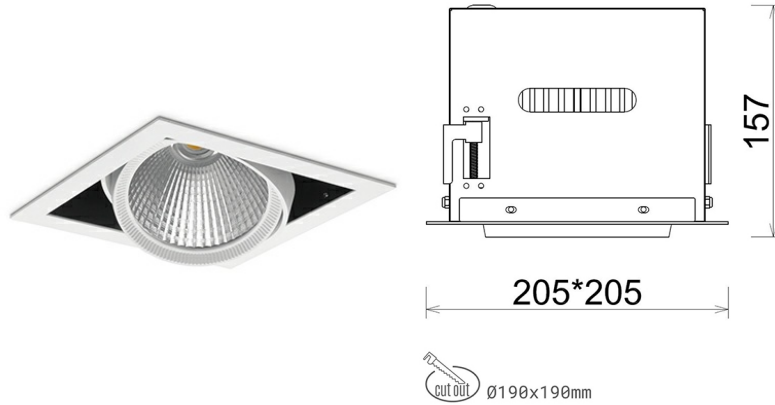

DOWNLIGHT CYGNUS Z1 930 37W 15° WHITE CRI97 ON/OFF

LED	COB
Barwa światła	3000 [K] CRI97
CRI	90
Strumień led chip	3915 [lm]
Strumień światła z oprawy	3132 [lm]
Zasilanie systemu	37 [W]
Wydajność oprawy oświetleniowej	85 [lm/W]
Kąt świecenia	15°
Sterowanie	ON/OFF
MacAdam	3 SDCM

Downlight LED

Oprawa typu downlight przeznaczona do montażu w sufitach podwieszanych. Obudowa oprawy została wykonana ze stopów aluminium. Dostępna jest w kolorze białym oraz czarnym. Na zamówienie istnieje możliwość lakierowania na dowolny kolor z palety RAL. Obudowa pozwala na regulację w dwóch płaszczyznach. Oprawa wyposażona jest w szklaną przysłonę. Dostępne odbłyśniki w kątach 15, 30, 45 i 60 stopni. Maksymalna moc lampy to 37W.

OPRAWA

Waga	2,05 [kg]
Ochronność IP , IK , klasa	IP 20, IK 3,
Kolor oprawy	WHITE
Rodzaj przysłony	Glass
Napięcie zasilania	220-240V 50-60Hz

Uwaga: Wszystkie dane są wartościami typowymi. Tolerancja pomiarów +/-10%. Funkcje systemu mogą ulec zmianie wraz z ulepszeniami produktu ze względu na postęp techniczny.

OPCJE

kolor oprawy do wyboru z palety RAL - na zapytanie, przysłona antyodbleniowa "plaster miodu", możliwość sterowania mocą świecenia za pomocą systemu CASAMBI / DALI / PHASE CUT

Wygenerowano: 26.06.2024

+48 32 388 80 00

www.cora.pl
cora@cora.pl

Ulica: Ignatza Hakuby 18
41-914 Bytom, Polska