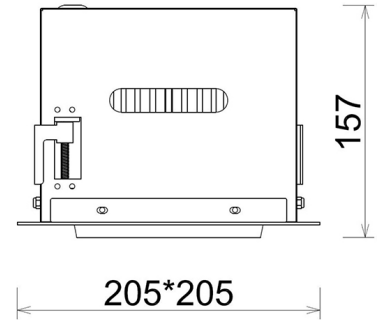

DOWNLIGHT CYGNUS Z1 930 19W 15° WHITE CRI97 ON/OFF

LED	COB
Barwa światła	3000 [K] CRI97
CRI	90
Strumień led chip	2199 [lm]
Strumień światła z oprawy	1759 [lm]
Zasilanie systemu	19 [W]
Wydajność oprawy oświetleniowej	93 [lm/W]
Kąt świecenia	15°
Sterowanie	ON/OFF
MacAdam	3 SDCM

Downlight LED

Oprawa typu downlight przeznaczona do montażu w sufitach podwieszanych. Obudowa oprawy została wykonana ze stopów aluminium. Dostępna jest w kolorze białym oraz czarnym. Na zamówienie istnieje możliwość lakierowania na dowolny kolor z palety RAL. Obudowa pozwala na regulację w dwóch płaszczyznach. Oprawa wyposażona jest w szklaną przysłonę. Dostępne odbłyśniki w kątach 15, 30, 45 i 60 stopni. Maksymalna moc lampy to 37W.

OPRAWA

Waga	2,05 [kg]
Ochronność IP , IK , klasa	IP 20, IK 3,
Kolor oprawy	Glass
Rodzaj przelony	220-240V 50-60Hz
Napięcie zasilania	

Uwaga: Wszystkie dane są wartościami typowymi. Tolerancja pomiarów +/-10%. Funkcje systemu mogą ulec zmianie wraz z ulepszeniami produktu ze względu na postęp techniczny.

OPCJE

kolor oprawy do wyboru z palety RAL - na zapytanie, przelona antyodbleniowa "plaster miodu", możliwość sterowania mocą świecenia za pomocą systemu CASAMBI / DALI / PHASE CUT

Wygenerowano: 17.09.2024