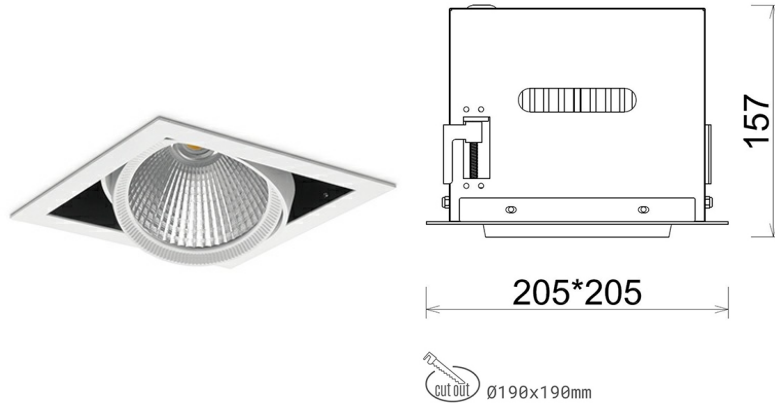

DOWNLIGHT CYGNUS Z1 935 35W 60° WHITE PREMIUM WHITE ON/OFF

LED	COB
Barwa światła	3500 [K] PREMIUM WHITE
CRI	90
Strumień led chip	4038 [lm]
Strumień światła z oprawy	3230 [lm]
Zasilanie systemu	35 [W]
Wydajność oprawy oświetleniowej	92 [lm/W]
Kąt świecenia	60°
Sterowanie	ON/OFF
MacAdam	3 SDCM

Downlight LED

Oprawa typu downlight przeznaczona do montażu w sufitach podwieszanych. Obudowa oprawy została wykonana ze stopów aluminium. Dostępna jest w kolorze białym oraz czarnym. Na zamówienie istnieje możliwość lakierowania na dowolny kolor z palety RAL. Obudowa pozwala na regulację w dwóch płaszczyznach. Oprawa wyposażona jest w szklaną przysłonę. Dostępne odbłyśniki w kątach 15, 30, 45 i 60 stopni. Maksymalna moc lampy to 37W.

OPRAWA

Waga	2,05 [kg]
Ochronność IP , IK , klasa	IP 20, IK 3,
Kolor oprawy	WHITE
Rodzaj przysłony	Glass
Napięcie zasilania	220-240V 50-60Hz

Uwaga: Wszystkie dane są wartościami typowymi. Tolerancja pomiarów +/-10%. Funkcje systemu mogą ulec zmianie wraz z ulepszeniami produktu ze względu na postęp techniczny.

OPCJE

kolor oprawy do wyboru z palety RAL - na zapytanie, przysłona antyodblśniowa "plaster miodu", możliwość sterowania mocą świecenia za pomocą systemu CASAMBI / DALI / PHASE CUT

Wygenerowano: 16.07.2024

+48 32 388 80 00

www.cora.pl
cora@cora.pl

Ulica: Ignatza Hakuby 18
41-914 Bytom, Polska