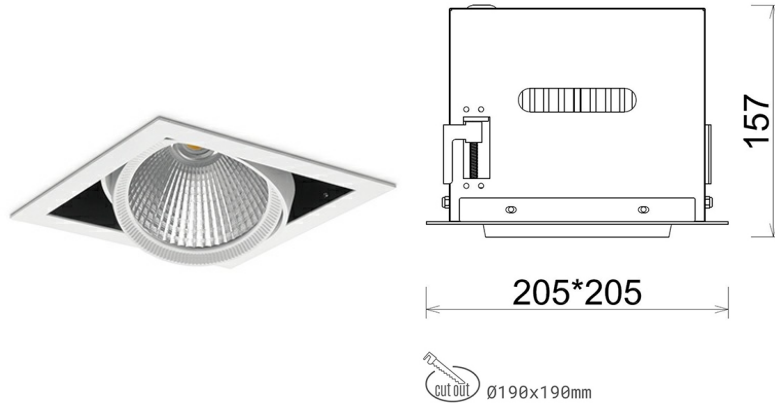

DOWNLIGHT CYGNUS Z1 935 31W 60° WHITE PREMIUM WHITE ON/OFF

LED	COB
Barwa światła	3500 [K] PREMIUM WHITE
CRI	90
Strumień led chip	4038 [lm]
Strumień światła z oprawy	3230 [lm]
Zasilanie systemu	31 [W]
Wydajność oprawy oświetleniowej	104 [lm/W]
Kąt świecenia	60°
Sterowanie	ON/OFF
MacAdam	3 SDCM

Downlight LED

Oprawa typu downlight przeznaczona do montażu w sufitach podwieszanych. Obudowa oprawy została wykonana ze stopów aluminium. Dostępna jest w kolorze białym oraz czarnym. Na zamówienie istnieje możliwość lakierowania na dowolny kolor z palety RAL. Obudowa pozwala na regulację w dwóch płaszczyznach. Oprawa wyposażona jest w szklaną przysłonę. Dostępne odbłyśniki w kątach 15, 30, 45 i 60 stopni. Maksymalna moc lampy to 37W.

OPRAWA

Waga	2,05 [kg]
Ochronność IP , IK , klasa	IP 20, IK 3,
Kolor oprawy	WHITE
Rodzaj przysłony	Glass
Napięcie zasilania	220-240V 50-60Hz

Uwaga: Wszystkie dane są wartościami typowymi. Tolerancja pomiarów +/-10%. Funkcje systemu mogą ulec zmianie wraz z ulepszeniami produktu ze względu na postęp techniczny.

OPCJE

kolor oprawy do wyboru z palety RAL - na zapytanie, przysłona antyodblśniowa "plaster miodu", możliwość sterowania mocą świecenia za pomocą systemu CASAMBI / DALI / PHASE CUT

Wygenerowano: 16.07.2024

+48 32 388 80 00

www.cora.pl
cora@cora.pl

Ulica: Ignatza Hakuby 18
41-914 Bytom, Polska