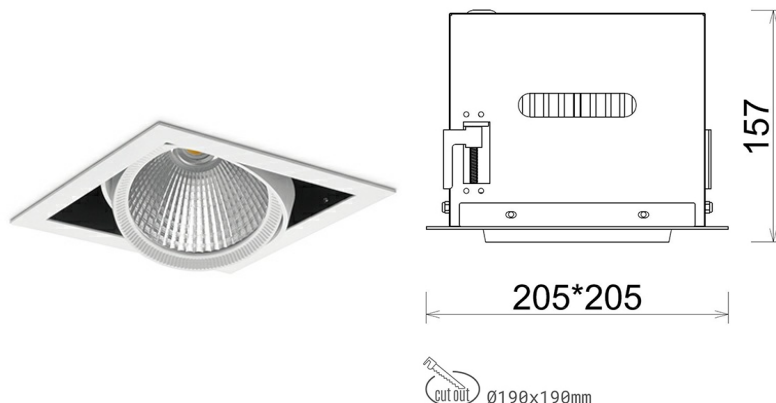

DOWNLIGHT CYGNUS Z1 935 23W 60° WHITE PREMIUM WHITE ON/OFF

LED	COB
Barwa światła	3500 [K] PREMIUM WHITE
CRI	90
Strumień led chip	3513 [lm]
Strumień światła z oprawy	2810 [lm]
Zasilanie systemu	23 [W]
Wydajność oprawy oświetleniowej	122 [lm/W]
Kąt świecenia	60°
Sterowanie	ON/OFF
MacAdam	3 SDCM

Downlight LED

Oprawa typu downlight przeznaczona do montażu w sufitach podwieszanych. Obudowa oprawy została wykonana ze stopów aluminium. Dostępna jest w kolorze białym oraz czarnym. Na zamówienie istnieje możliwość lakierowania na dowolny kolor z palety RAL. Obudowa pozwala na regulację w dwóch płaszczyznach. Oprawa wyposażona jest w szklaną przysłonę. Dostępne odbłyśniki w kątach 15, 30, 45 i 60 stopni. Maksymalna moc lampy to 37W.

OPRAWA

Waga	2,05 [kg]
Ochronność IP , IK , klasa	IP 20, IK 3,
Kolor oprawy	WHITE
Rodzaj przysłony	Glass
Napięcie zasilania	220-240V 50-60Hz

Uwaga: Wszystkie dane są wartościami typowymi. Tolerancja pomiarów +/-10%. Funkcje systemu mogą ulec zmianie wraz z ulepszeniami produktu ze względu na postęp techniczny.

OPCJE

kolor oprawy do wyboru z palety RAL - na zapytanie, przysłona antyodblśnieniowa "plaster miodu", możliwość sterowania mocą świecenia za pomocą systemu CASAMBI / DALI / PHASE CUT

Wygenerowano: 26.06.2024

+48 32 388 80 00

www.cora.pl
cora@cora.pl

Ulica: Ignatza Hakuby 18
41-914 Bytom, Polska