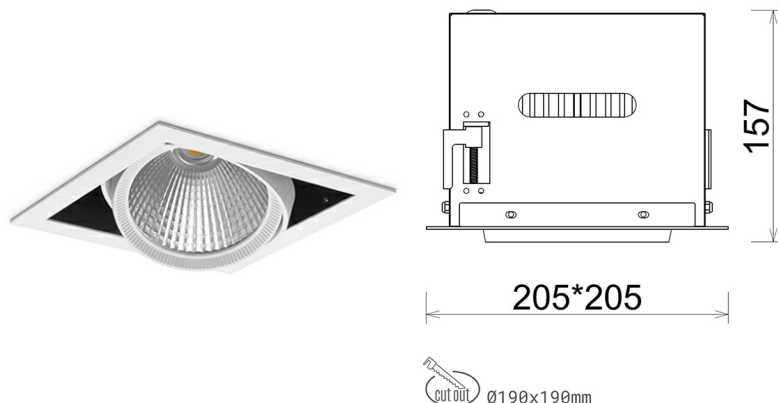

DOWNLIGHT CYGNUS Z1 935 23W 45° WHITE PREMIUM WHITE ON/OFF

LED	COB
Barwa światła	3500 [K] PREMIUM WHITE
CRI	90
Strumień led chip	3513 [lm]
Strumień światła z oprawy	2810 [lm]
Zasilanie systemu	23 [W]
Wydajność oprawy oświetleniowej	122 [lm/W]
Kąt świecenia	45°
Sterowanie	ON/OFF
MacAdam	3 SDCM

Downlight LED

Oprawa typu downlight przeznaczona do montażu w sufitach podwieszanych. Obudowa oprawy została wykonana ze stopów aluminium. Dostępna jest w kolorze białym oraz czarnym. Na zamówienie istnieje możliwość lakierowania na dowolny kolor z palety RAL. Obudowa pozwala na regulację w dwóch płaszczyznach. Oprawa wyposażona jest w szklaną przysłonę. Dostępne odbłyśniki w kątach 15, 30, 45 i 60 stopni. Maksymalna moc lampy to 37W.

OPRAWA

Waga	2,05 [kg]
Ochronność IP , IK , klasa	IP 20, IK 3,
Kolor oprawy	WHITE
Rodzaj przysłony	Glass
Napięcie zasilania	220-240V 50-60Hz

Uwaga: Wszystkie dane są wartościami typowymi. Tolerancja pomiarów +/-10%. Funkcje systemu mogą ulec zmianie wraz z ulepszeniami produktu ze względu na postęp techniczny.

OPCJE

kolor oprawy do wyboru z palety RAL - na zapytanie, przysłona antyodbleniowa "plaster miodu", możliwość sterowania mocą świecenia za pomocą systemu CASAMBI / DALI / PHASE CUT

Wygenerowano: 29.06.2024

+48 32 388 80 00

www.cora.pl
cora@cora.pl

Ulica: Ignatza Hakuby 18
41-914 Bytom, Polska