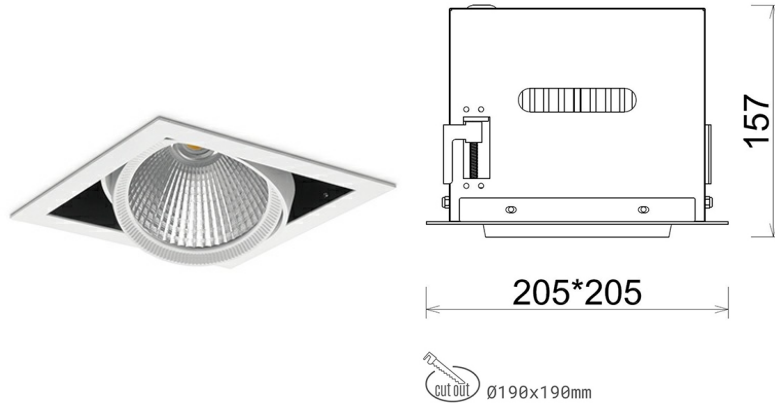

DOWNLIGHT CYGNUS Z1 935 21W 45° WHITE PREMIUM WHITE ON/OFF

LED	COB
Barwa światła	3500 [K] PREMIUM WHITE
CRI	90
Strumień led chip	3245 [lm]
Strumień światła z oprawy	2596 [lm]
Zasilanie systemu	21 [W]
Wydajność oprawy oświetleniowej	124 [lm/W]
Kąt świecenia	45°
Sterowanie	ON/OFF
MacAdam	3 SDCM

Downlight LED

Oprawa typu downlight przeznaczona do montażu w sufitach podwieszanych. Obudowa oprawy została wykonana ze stopów aluminium. Dostępna jest w kolorze białym oraz czarnym. Na zamówienie istnieje możliwość lakierowania na dowolny kolor z palety RAL. Obudowa pozwala na regulację w dwóch płaszczyznach. Oprawa wyposażona jest w szklaną przysłonę. Dostępne odbłyśniki w kątach 15, 30, 45 i 60 stopni. Maksymalna moc lampy to 37W.

OPRAWA

Waga	2,05 [kg]
Ochronność IP , IK , klasa	IP 20, IK 3,
Kolor oprawy	WHITE
Rodzaj przysłony	Glass
Napięcie zasilania	220-240V 50-60Hz

Uwaga: Wszystkie dane są wartościami typowymi. Tolerancja pomiarów +/-10%. Funkcje systemu mogą ulec zmianie wraz z ulepszeniami produktu ze względu na postęp techniczny.

OPCJE

kolor oprawy do wyboru z palety RAL - na zapytanie, przysłona antyodblśniowa "plaster miodu", możliwość sterowania mocą świecenia za pomocą systemu CASAMBI / DALI / PHASE CUT

Wygenerowano: 16.07.2024

+48 32 388 80 00

www.cora.pl
cora@cora.pl

Ulica: Ignatza Hakuby 18
41-914 Bytom, Polska