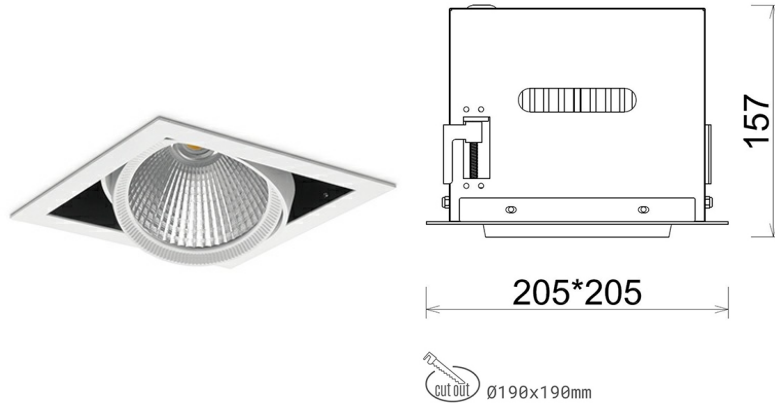

DOWNLIGHT CYGNUS Z1 935 20W 45° WHITE PREMIUM WHITE ON/OFF

LED	COB
Barwa światła	3500 [K] PREMIUM WHITE
CRI	90
Strumień led chip	2973 [lm]
Strumień światła z oprawy	2378 [lm]
Zasilanie systemu	20 [W]
Wydajność oprawy oświetleniowej	119 [lm/W]
Kąt świecenia	45°
Sterowanie	ON/OFF
MacAdam	3 SDCM

Downlight LED

Oprawa typu downlight przeznaczona do montażu w sufitach podwieszanych. Obudowa oprawy została wykonana ze stopów aluminium. Dostępna jest w kolorze białym oraz czarnym. Na zamówienie istnieje możliwość lakierowania na dowolny kolor z palety RAL. Obudowa pozwala na regulację w dwóch płaszczyznach. Oprawa wyposażona jest w szklaną przysłonę. Dostępne odbłyśniki w kątach 15, 30, 45 i 60 stopni. Maksymalna moc lampy to 37W.

OPRAWA

Waga	2,05 [kg]
Ochronność IP , IK , klasa	IP 20, IK 3,
Kolor oprawy	WHITE
Rodzaj przysłony	Glass
Napięcie zasilania	220-240V 50-60Hz

Uwaga: Wszystkie dane są wartościami typowymi. Tolerancja pomiarów +/-10%. Funkcje systemu mogą ulec zmianie wraz z ulepszeniami produktu ze względu na postęp techniczny.

OPCJE

kolor oprawy do wyboru z palety RAL - na zapytanie, przysłona antyodblśniowa "plaster miodu", możliwość sterowania mocą świecenia za pomocą systemu CASAMBI / DALI / PHASE CUT

Wygenerowano: 26.06.2024

+48 32 388 80 00

www.cora.pl
cora@cora.pl

Ulica: Ignatza Hakuby 18
41-914 Bytom, Polska