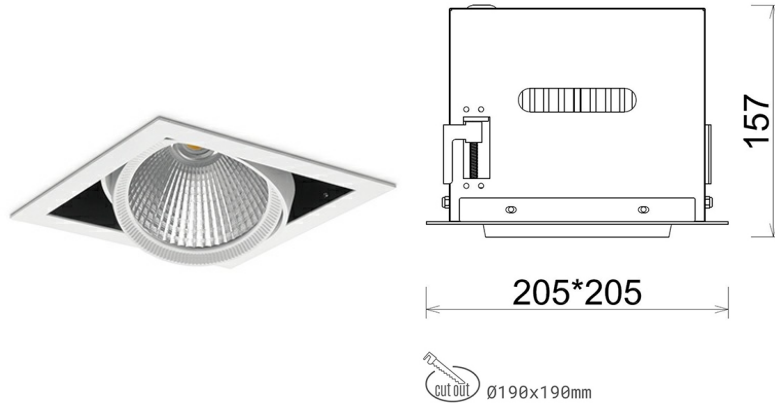

DOWNLIGHT CYGNUS Z1 935 31W 30° WHITE PREMIUM WHITE ON/OFF

LED	COB
Barwa światła	3500 [K] PREMIUM WHITE
CRI	90
Strumień led chip	4038 [lm]
Strumień światła z oprawy	3230 [lm]
Zasilanie systemu	31 [W]
Wydajność oprawy oświetleniowej	104 [lm/W]
Kąt świecenia	30°
Sterowanie	ON/OFF
MacAdam	3 SDCM

Downlight LED

Oprawa typu downlight przeznaczona do montażu w sufitach podwieszanych. Obudowa oprawy została wykonana ze stopów aluminium. Dostępna jest w kolorze białym oraz czarnym. Na zamówienie istnieje możliwość lakierowania na dowolny kolor z palety RAL. Obudowa pozwala na regulację w dwóch płaszczyznach. Oprawa wyposażona jest w szklaną przysłonę. Dostępne odbłyśniki w kątach 15, 30, 45 i 60 stopni. Maksymalna moc lampy to 37W.

OPRAWA

Waga	2,05 [kg]
Ochronność IP , IK , klasa	IP 20, IK 3,
Kolor oprawy	WHITE
Rodzaj przysłony	Glass
Napięcie zasilania	220-240V 50-60Hz

Uwaga: Wszystkie dane są wartościami typowymi. Tolerancja pomiarów +/-10%. Funkcje systemu mogą ulec zmianie wraz z ulepszeniami produktu ze względu na postęp techniczny.

OPCJE

kolor oprawy do wyboru z palety RAL - na zapytanie, przysłona antyodblśnieniowa "plaster miodu", możliwość sterowania mocą świecenia za pomocą systemu CASAMBI / DALI / PHASE CUT

Wygenerowano: 16.07.2024

+48 32 388 80 00

www.cora.pl
cora@cora.pl

Ulica: Ignatza Hakuby 18
41-914 Bytom, Polska