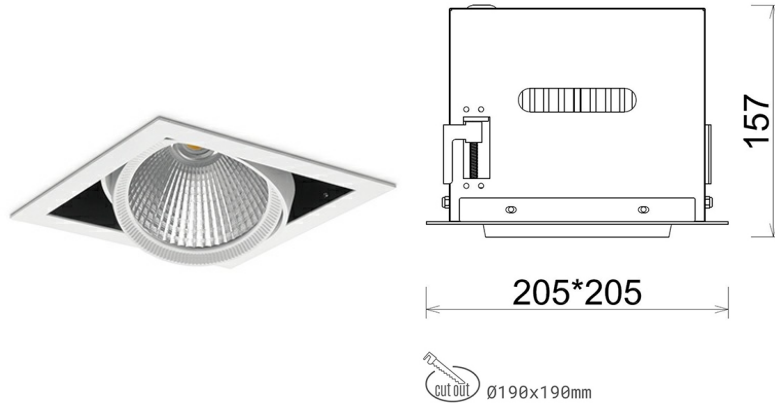

DOWNLIGHT CYGNUS Z1 935 25W 30° WHITE PREMIUM WHITE ON/OFF

LED	COB
Barwa światła	3500 [K] PREMIUM WHITE
CRI	90
Strumień led chip	3777 [lm]
Strumień światła z oprawy	3021 [lm]
Zasilanie systemu	25 [W]
Wydajność oprawy oświetleniowej	121 [lm/W]
Kąt świecenia	30°
Sterowanie	ON/OFF
MacAdam	3 SDCM

Downlight LED

Oprawa typu downlight przeznaczona do montażu w sufitach podwieszanych. Obudowa oprawy została wykonana ze stopów aluminium. Dostępna jest w kolorze białym oraz czarnym. Na zamówienie istnieje możliwość lakierowania na dowolny kolor z palety RAL. Obudowa pozwala na regulację w dwóch płaszczyznach. Oprawa wyposażona jest w szklaną przysłonę. Dostępne odbłyśniki w kątach 15, 30, 45 i 60 stopni. Maksymalna moc lampy to 37W.

OPRAWA

Waga	2,05 [kg]
Ochronność IP , IK , klasa	IP 20, IK 3,
Kolor oprawy	WHITE
Rodzaj przysłony	Glass
Napięcie zasilania	220-240V 50-60Hz

Uwaga: Wszystkie dane są wartościami typowymi. Tolerancja pomiarów +/-10%. Funkcje systemu mogą ulec zmianie wraz z ulepszeniami produktu ze względu na postęp techniczny.

OPCJE

kolor oprawy do wyboru z palety RAL - na zapytanie, przysłona antyodblśnieniowa "plaster miodu", możliwość sterowania mocą świecenia za pomocą systemu CASAMBI / DALI / PHASE CUT

Wygenerowano: 26.06.2024

+48 32 388 80 00

www.cora.pl
cora@cora.pl

Ulica: Ignatza Hakuby 18
41-914 Bytom, Polska