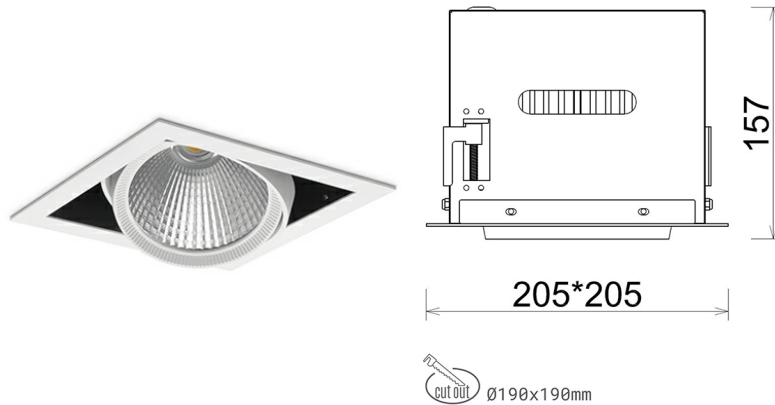

DOWNLIGHT CYGNUS Z1 935 21W 30° WHITE PREMIUM WHITE ON/OFF

LED	COB
Barwa światła	3500 [K] PREMIUM WHITE
CRI	90
Strumień led chip	3245 [lm]
Strumień światła z oprawy	2596 [lm]
Zasilanie systemu	21 [W]
Wydajność oprawy oświetleniowej	124 [lm/W]
Kąt świecenia	30°
Sterowanie	ON/OFF
MacAdam	3 SDCM

Downlight LED

Oprawa typu downlight przeznaczona do montażu w sufitach podwieszanych. Obudowa oprawy została wykonana ze stopów aluminium. Dostępna jest w kolorze białym oraz czarnym. Na zamówienie istnieje możliwość lakierowania na dowolny kolor z palety RAL. Obudowa pozwala na regulację w dwóch płaszczyznach. Oprawa wyposażona jest w szklaną przysłonę. Dostępne odbłyśniki w kątach 15, 30, 45 i 60 stopni. Maksymalna moc lampy to 37W.

OPRAWA

Waga	2,05 [kg]
Ochronność IP , IK , klasa	IP 20, IK 3,
Kolor oprawy	WHITE
Rodzaj przysłony	Glass
Napięcie zasilania	220-240V 50-60Hz

Uwaga: Wszystkie dane są wartościami typowymi. Tolerancja pomiarów +/-10%. Funkcje systemu mogą ulec zmianie wraz z ulepszeniami produktu ze względu na postęp techniczny.

OPCJE

kolor oprawy do wyboru z palety RAL - na zapytanie, przysłona antyodblśniowa "plaster miodu", możliwość sterowania mocą świecenia za pomocą systemu CASAMBI / DALI / PHASE CUT

Wygenerowano: 29.06.2024

+48 32 388 80 00

www.cora.pl
cora@cora.pl

Ulica: Ignatza Hakuby 18
41-914 Bytom, Polska