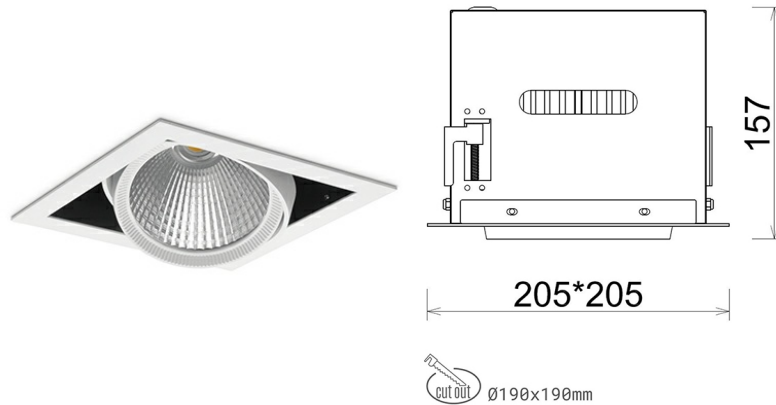

DOWNLIGHT CYGNUS Z1 935 14W 30° WHITE PREMIUM WHITE ON/OFF

LED	COB
Barwa światła	3500 [K] PREMIUM WHITE
CRI	90
Strumień led chip	2131 [lm]
Strumień światła z oprawy	1704 [lm]
Zasilanie systemu	14 [W]
Wydajność oprawy oświetleniowej	122 [lm/W]
Kąt świecenia	30°
Sterowanie	ON/OFF
MacAdam	3 SDCM

Downlight LED

Oprawa typu downlight przeznaczona do montażu w sufitach podwieszanych. Obudowa oprawy została wykonana ze stopów aluminium. Dostępna jest w kolorze białym oraz czarnym. Na zamówienie istnieje możliwość lakierowania na dowolny kolor z palety RAL. Obudowa pozwala na regulację w dwóch płaszczyznach. Oprawa wyposażona jest w szklaną przysłonę. Dostępne odbłyśniki w kątach 15, 30, 45 i 60 stopni. Maksymalna moc lampy to 37W.

OPRAWA

Waga	2,05 [kg]
Ochronność IP , IK , klasa	IP 20, IK 3,
Kolor oprawy	WHITE
Rodzaj przysłony	Glass
Napięcie zasilania	220-240V 50-60Hz

Uwaga: Wszystkie dane są wartościami typowymi. Tolerancja pomiarów +/-10%. Funkcje systemu mogą ulec zmianie wraz z ulepszeniami produktu ze względu na postęp techniczny.

OPCJE

kolor oprawy do wyboru z palety RAL - na zapytanie, przysłona antyodblśniowa "plaster miodu", możliwość sterowania mocą świecenia za pomocą systemu CASAMBI / DALI / PHASE CUT

Wygenerowano: 26.06.2024

+48 32 388 80 00

www.cora.pl
cora@cora.pl

Ulica: Ignatza Hakuby 18
41-914 Bytom, Polska