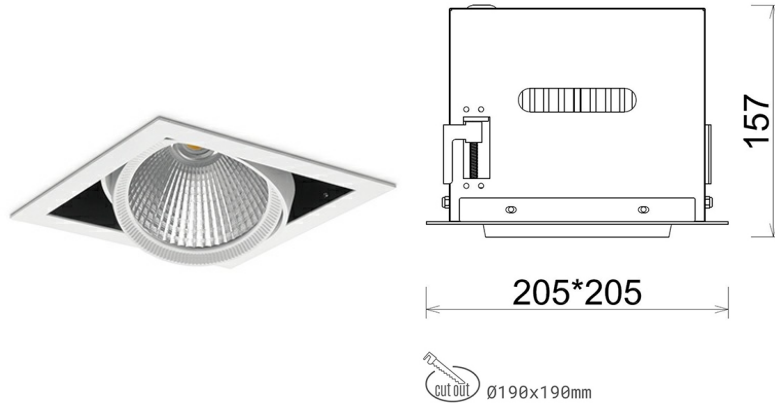

DOWNLIGHT CYGNUS Z1 935 11W 30° WHITE PREMIUM WHITE ON/OFF

LED	COB
Barwa światła	3500 [K] PREMIUM WHITE
CRI	90
Strumień led chip	1545 [lm]
Strumień światła z oprawy	1236 [lm]
Zasilanie systemu	11 [W]
Wydajność oprawy oświetleniowej	112 [lm/W]
Kąt świecenia	30°
Sterowanie	ON/OFF
MacAdam	3 SDCM

Downlight LED

Oprawa typu downlight przeznaczona do montażu w sufitach podwieszanych. Obudowa oprawy została wykonana ze stopów aluminium. Dostępna jest w kolorze białym oraz czarnym. Na zamówienie istnieje możliwość lakierowania na dowolny kolor z palety RAL. Obudowa pozwala na regulację w dwóch płaszczyznach. Oprawa wyposażona jest w szklaną przysłonę. Dostępne odbłyśniki w kątach 15, 30, 45 i 60 stopni. Maksymalna moc lampy to 37W.

OPRAWA

Waga	2,05 [kg]
Ochronność IP , IK , klasa	IP 20, IK 3,
Kolor oprawy	WHITE
Rodzaj przysłony	Glass
Napięcie zasilania	220-240V 50-60Hz

Uwaga: Wszystkie dane są wartościami typowymi. Tolerancja pomiarów +/-10%. Funkcje systemu mogą ulec zmianie wraz z ulepszeniami produktu ze względu na postęp techniczny.

OPCJE

kolor oprawy do wyboru z palety RAL - na zapytanie, przysłona antyodblśniowa "plaster miodu", możliwość sterowania mocą świecenia za pomocą systemu CASAMBI / DALI / PHASE CUT

Wygenerowano: 26.06.2024

+48 32 388 80 00

www.cora.pl
cora@cora.pl

Ulica: Ignatza Hakuby 18
41-914 Bytom, Polska