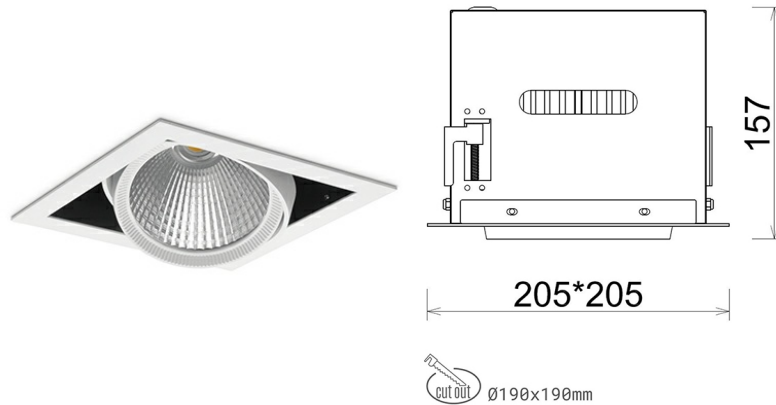

DOWNLIGHT CYGNUS Z1 935 25W 15° WHITE PREMIUM WHITE ON/OFF

LED	COB
Barwa światła	3500 [K] PREMIUM WHITE
CRI	90
Strumień led chip	3777 [lm]
Strumień światła z oprawy	3021 [lm]
Zasilanie systemu	25 [W]
Wydajność oprawy oświetleniowej	121 [lm/W]
Kąt świecenia	15°
Sterowanie	ON/OFF
MacAdam	3 SDCM

Downlight LED

Oprawa typu downlight przeznaczona do montażu w sufitach podwieszanych. Obudowa oprawy została wykonana ze stopów aluminium. Dostępna jest w kolorze białym oraz czarnym. Na zamówienie istnieje możliwość lakierowania na dowolny kolor z palety RAL. Obudowa pozwala na regulację w dwóch płaszczyznach. Oprawa wyposażona jest w szklaną przysłonę. Dostępne odbłyśniki w kątach 15, 30, 45 i 60 stopni. Maksymalna moc lampy to 37W.

OPRAWA

Waga	2,05 [kg]
Ochronność IP , IK , klasa	IP 20, IK 3,
Kolor oprawy	WHITE
Rodzaj przysłony	Glass
Napięcie zasilania	220-240V 50-60Hz

Uwaga: Wszystkie dane są wartościami typowymi. Tolerancja pomiarów +/-10%. Funkcje systemu mogą ulec zmianie wraz z ulepszeniami produktu ze względu na postęp techniczny.

OPCJE

kolor oprawy do wyboru z palety RAL - na zapytanie, przysłona antyodblśniowa "plaster miodu", możliwość sterowania mocą świecenia za pomocą systemu CASAMBI / DALI / PHASE CUT

Wygenerowano: 29.06.2024

+48 32 388 80 00

www.cora.pl
cora@cora.pl

Ulica: Ignatza Hakuby 18
41-914 Bytom, Polska