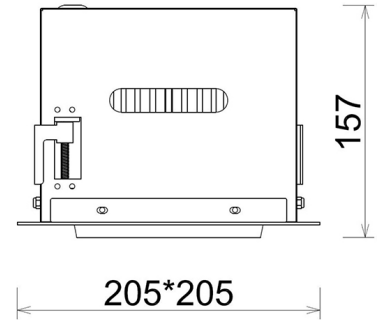

DOWNLIGHT CYGNUS Z1 935 23W 15° WHITE PREMIUM WHITE ON/OFF

LED	COB
Barwa światła	3500 [K] PREMIUM WHITE
CRI	90
Strumień led chip	3513 [lm]
Strumień światła z oprawy	2810 [lm]
Zasilanie systemu	23 [W]
Wydajność oprawy oświetleniowej	122 [lm/W]
Kąt świecenia	15°
Sterowanie	ON/OFF
MacAdam	3 SDCM

Downlight LED

Oprawa typu downlight przeznaczona do montażu w sufitach podwieszanych. Obudowa oprawy została wykonana ze stopów aluminium. Dostępna jest w kolorze białym oraz czarnym. Na zamówienie istnieje możliwość lakierowania na dowolny kolor z palety RAL. Obudowa pozwala na regulację w dwóch płaszczyznach. Oprawa wyposażona jest w szklaną przysłonę. Dostępne odbłyśniki w kątach 15, 30, 45 i 60 stopni. Maksymalna moc lampy to 37W.

OPRAWA

Waga	2,05 [kg]
Ochronność IP , IK , klasa	IP 20, IK 3,
Kolor oprawy	Glass
Rodzaj przesłony	220-240V 50-60Hz
Napięcie zasilania	

Uwaga: Wszystkie dane są wartościami typowymi. Tolerancja pomiarów +/-10%. Funkcje systemu mogą ulec zmianie wraz z ulepszeniami produktu ze względu na postęp techniczny.

OPCJE

kolor oprawy do wyboru z palety RAL - na zapytanie, przesłona antyrefleksyjna "plaster miodu", możliwość sterowania mocą świecenia za pomocą systemu CASAMBI / DALI / PHASE CUT

Wygenerowano: 17.09.2024