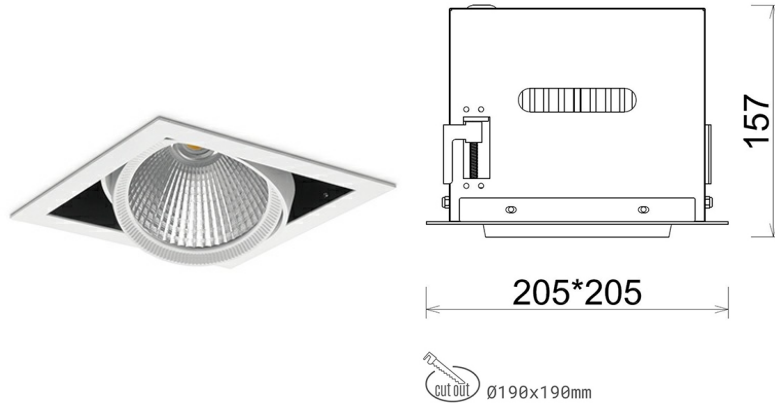

DOWNLIGHT CYGNUS Z1 935 21W 15° WHITE PREMIUM WHITE ON/OFF

LED	COB
Barwa światła	3500 [K] PREMIUM WHITE
CRI	90
Strumień led chip	3245 [lm]
Strumień światła z oprawy	2596 [lm]
Zasilanie systemu	21 [W]
Wydajność oprawy oświetleniowej	124 [lm/W]
Kąt świecenia	15°
Sterowanie	ON/OFF
MacAdam	3 SDCM

Downlight LED

Oprawa typu downlight przeznaczona do montażu w sufitach podwieszanych. Obudowa oprawy została wykonana ze stopów aluminium. Dostępna jest w kolorze białym oraz czarnym. Na zamówienie istnieje możliwość lakierowania na dowolny kolor z palety RAL. Obudowa pozwala na regulację w dwóch płaszczyznach. Oprawa wyposażona jest w szklaną przysłonę. Dostępne odbłyśniki w kątach 15, 30, 45 i 60 stopni. Maksymalna moc lampy to 37W.

OPRAWA

Waga	2,05 [kg]
Ochronność IP , IK , klasa	IP 20, IK 3,
Kolor oprawy	WHITE
Rodzaj przysłony	Glass
Napięcie zasilania	220-240V 50-60Hz

Uwaga: Wszystkie dane są wartościami typowymi. Tolerancja pomiarów +/-10%. Funkcje systemu mogą ulec zmianie wraz z ulepszeniami produktu ze względu na postęp techniczny.

OPCJE

kolor oprawy do wyboru z palety RAL - na zapytanie, przysłona antyodblśniowa "plaster miodu", możliwość sterowania mocą świecenia za pomocą systemu CASAMBI / DALI / PHASE CUT

Wygenerowano: 16.07.2024

+48 32 388 80 00

www.cora.pl
cora@cora.pl

Ulica: Ignatza Hakuby 18
41-914 Bytom, Polska