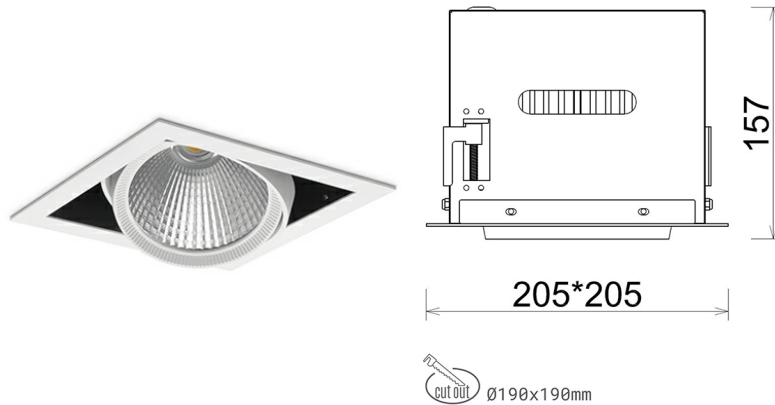

## DOWNLIGHT CYGNUS Z1 930 35W 60° WHITE PREMIUM WHITE ON/OFF

Kod produktu: N214-K0003-HE930-HA-H60-ZC03\_900-S6-###

LED	COB
Barwa światła	3000 [K] PREMIUM WHITE
CRI	90
Strumień led chip	3911 [lm]
Strumień światła z oprawy	3128 [lm]
Zasilanie systemu	35 [W]
Wydajność oprawy oświetleniowej	89 [lm/W]
Kąt świecenia	60°
Sterowanie	ON/OFF
MacAdam	3 SDCM

### Downlight LED

Oprawa typu downlight przeznaczona do montażu w sufitach podwieszanych. Obudowa oprawy została wykonana ze stopów aluminium. Dostępna jest w kolorze białym oraz czarnym. Na zamówienie istnieje możliwość lakierowania na dowolny kolor z palety RAL. Obudowa pozwala na regulację w dwóch płaszczyznach. Oprawa wyposażona jest w szklaną przysłonę. Dostępne odbłyśniki w kątach 15, 30, 45 i 60 stopni. Maksymalna moc lampy to 37W.

### OPRAWA

Waga	2,05 [kg]
Ochronność IP , IK , klasa	IP 20, IK 3,
Kolor oprawy	WHITE
Rodzaj przysłony	Glass
Napięcie zasilania	220-240V 50-60Hz

Uwaga: Wszystkie dane są wartościami typowymi. Tolerancja pomiarów +/-10%. Funkcje systemu mogą ulec zmianie wraz z ulepszeniami produktu ze względu na postęp techniczny.

### OPCJE

kolor oprawy do wyboru z palety RAL - na zapytanie, przysłona antyodblśniowa "plaster miodu", możliwość sterowania mocą świecenia za pomocą systemu CASAMBI / DALI / PHASE CUT

Wygenerowano: 26.06.2024