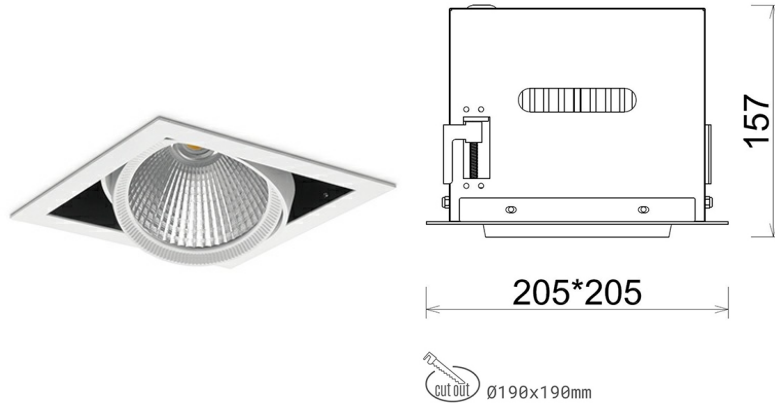

DOWNLIGHT CYGNUS Z1 930 14W 60° WHITE PREMIUM WHITE ON/OFF

LED	COB
Barwa światła	3000 [K] PREMIUM WHITE
CRI	90
Strumień led chip	2064 [lm]
Strumień światła z oprawy	1651 [lm]
Zasilanie systemu	14 [W]
Wydajność oprawy oświetleniowej	118 [lm/W]
Kąt świecenia	60°
Sterowanie	ON/OFF
MacAdam	3 SDCM

Downlight LED

Oprawa typu downlight przeznaczona do montażu w sufitach podwieszanych. Obudowa oprawy została wykonana ze stopów aluminium. Dostępna jest w kolorze białym oraz czarnym. Na zamówienie istnieje możliwość lakierowania na dowolny kolor z palety RAL. Obudowa pozwala na regulację w dwóch płaszczyznach. Oprawa wyposażona jest w szklaną przysłonę. Dostępne odbłyśniki w kątach 15, 30, 45 i 60 stopni. Maksymalna moc lampy to 37W.

OPRAWA

Waga	2,05 [kg]
Ochronność IP , IK , klasa	IP 20, IK 3,
Kolor oprawy	WHITE
Rodzaj przysłony	Glass
Napięcie zasilania	220-240V 50-60Hz

Uwaga: Wszystkie dane są wartościami typowymi. Tolerancja pomiarów +/-10%. Funkcje systemu mogą ulec zmianie wraz z ulepszeniami produktu ze względu na postęp techniczny.

OPCJE

kolor oprawy do wyboru z palety RAL - na zapytanie, przysłona antyodblśniowa "plaster miodu", możliwość sterowania mocą świecenia za pomocą systemu CASAMBI / DALI / PHASE CUT

Wygenerowano: 16.07.2024

+48 32 388 80 00

www.cora.pl
cora@cora.pl

Ulica: Ignatza Hakuby 18
41-914 Bytom, Polska