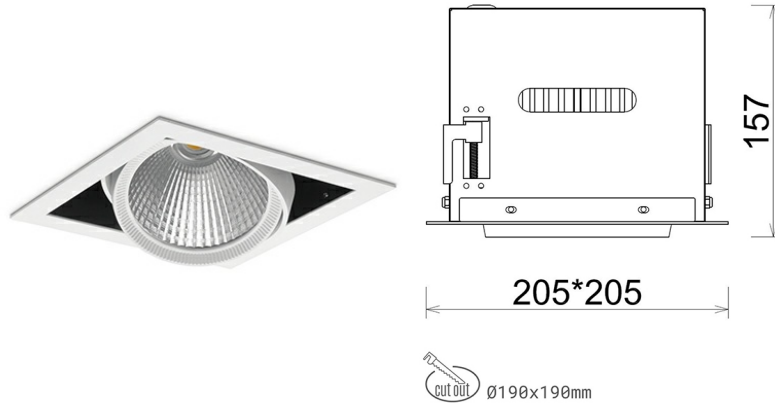

DOWNLIGHT CYGNUS Z1 930 31W 15° WHITE PREMIUM WHITE ON/OFF

LED	COB
Barwa światła	3000 [K] PREMIUM WHITE
CRI	90
Strumień led chip	3911 [lm]
Strumień światła z oprawy	3128 [lm]
Zasilanie systemu	31 [W]
Wydajność oprawy oświetleniowej	101 [lm/W]
Kąt świecenia	15°
Sterowanie	ON/OFF
MacAdam	3 SDCM

Downlight LED

Oprawa typu downlight przeznaczona do montażu w sufitach podwieszanych. Obudowa oprawy została wykonana ze stopów aluminium. Dostępna jest w kolorze białym oraz czarnym. Na zamówienie istnieje możliwość lakierowania na dowolny kolor z palety RAL. Obudowa pozwala na regulację w dwóch płaszczyznach. Oprawa wyposażona jest w szklaną przysłonę. Dostępne odbłyśniki w kątach 15, 30, 45 i 60 stopni. Maksymalna moc lampy to 37W.

OPRAWA

Waga	2,05 [kg]
Ochronność IP , IK , klasa	IP 20, IK 3,
Kolor oprawy	WHITE
Rodzaj przysłony	Glass
Napięcie zasilania	220-240V 50-60Hz

Uwaga: Wszystkie dane są wartościami typowymi. Tolerancja pomiarów +/-10%. Funkcje systemu mogą ulec zmianie wraz z ulepszeniami produktu ze względu na postęp techniczny.

OPCJE

kolor oprawy do wyboru z palety RAL - na zapytanie, przysłona antyodblśniowa "plaster miodu", możliwość sterowania mocą świecenia za pomocą systemu CASAMBI / DALI / PHASE CUT

Wygenerowano: 26.06.2024

+48 32 388 80 00

www.cora.pl
cora@cora.pl

Ulica: Ignatza Hakuby 18
41-914 Bytom, Polska