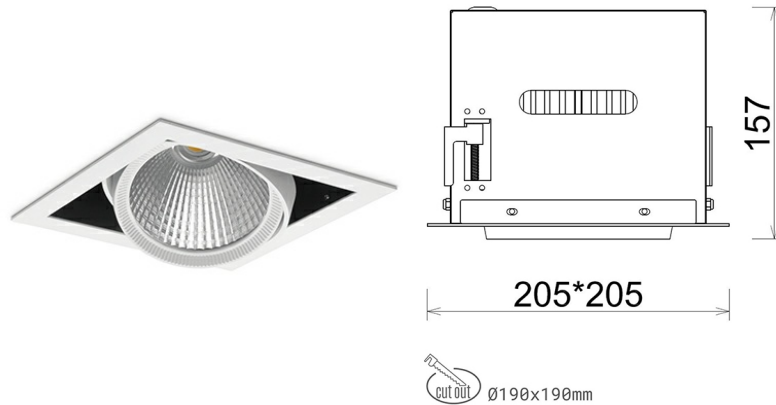

DOWNLIGHT CYGNUS Z1 930 27W 15° WHITE PREMIUM WHITE ON/OFF

Kod produktu: N214-K0003-HE930-HA-H15-ZC02_700-S6-###

LED	COB
Barwa światła	3000 [K] PREMIUM WHITE
CRI	90
Strumień led chip	3911 [lm]
Strumień światła z oprawy	3128 [lm]
Zasilanie systemu	27 [W]
Wydajność oprawy oświetleniowej	116 [lm/W]
Kąt świecenia	15°
Sterowanie	ON/OFF
MacAdam	3 SDCM

Downlight LED

Oprawa typu downlight przeznaczona do montażu w sufitach podwieszanych. Obudowa oprawy została wykonana ze stopów aluminium. Dostępna jest w kolorze białym oraz czarnym. Na zamówienie istnieje możliwość lakierowania na dowolny kolor z palety RAL. Obudowa pozwala na regulację w dwóch płaszczyznach. Oprawa wyposażona jest w szklaną przysłonę. Dostępne odbłyśniki w kątach 15, 30, 45 i 60 stopni. Maksymalna moc lampy to 37W.

OPRAWA

Waga	2,05 [kg]
Ochronność IP , IK , klasa	IP 20, IK 3,
Kolor oprawy	WHITE
Rodzaj przysłony	Glass
Napięcie zasilania	220-240V 50-60Hz

Uwaga: Wszystkie dane są wartościami typowymi. Tolerancja pomiarów +/-10%. Funkcje systemu mogą ulec zmianie wraz z ulepszeniami produktu ze względu na postęp techniczny.

OPCJE

kolor oprawy do wyboru z palety RAL - na zapytanie, przysłona antyodblśniowa "plaster miodu", możliwość sterowania mocą świecenia za pomocą systemu CASAMBI / DALI / PHASE CUT

Wygenerowano: 29.06.2024