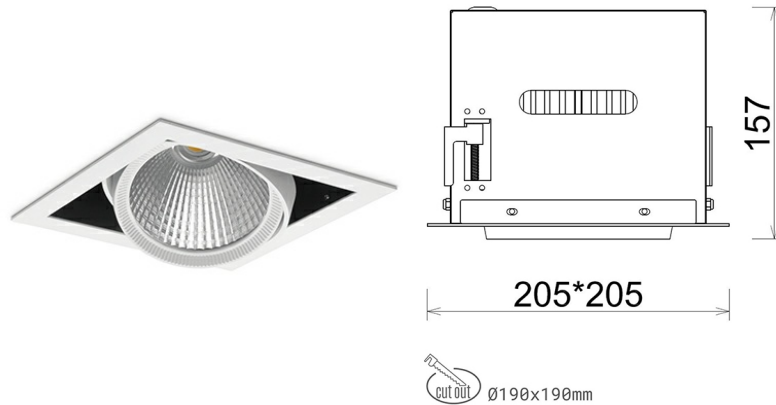

DOWNLIGHT CYGNUS Z1 930 14W 15° WHITE PREMIUM WHITE ON/OFF

LED	COB
Barwa światła	3000 [K] PREMIUM WHITE
CRI	90
Strumień led chip	2064 [lm]
Strumień światła z oprawy	1651 [lm]
Zasilanie systemu	14 [W]
Wydajność oprawy oświetleniowej	118 [lm/W]
Kąt świecenia	15°
Sterowanie	ON/OFF
MacAdam	3 SDCM

Downlight LED

Oprawa typu downlight przeznaczona do montażu w sufitach podwieszanych. Obudowa oprawy została wykonana ze stopów aluminium. Dostępna jest w kolorze białym oraz czarnym. Na zamówienie istnieje możliwość lakierowania na dowolny kolor z palety RAL. Obudowa pozwala na regulację w dwóch płaszczyznach. Oprawa wyposażona jest w szklaną przysłonę. Dostępne odbłyśniki w kątach 15, 30, 45 i 60 stopni. Maksymalna moc lampy to 37W.

OPRAWA

Waga	2,05 [kg]
Ochronność IP , IK , klasa	IP 20, IK 3,
Kolor oprawy	WHITE
Rodzaj przysłony	Glass
Napięcie zasilania	220-240V 50-60Hz

Uwaga: Wszystkie dane są wartościami typowymi. Tolerancja pomiarów +/-10%. Funkcje systemu mogą ulec zmianie wraz z ulepszeniami produktu ze względu na postęp techniczny.

OPCJE

kolor oprawy do wyboru z palety RAL - na zapytanie, przysłona antyodblśniowa "plaster miodu", możliwość sterowania mocą świecenia za pomocą systemu CASAMBI / DALI / PHASE CUT

Wygenerowano: 26.06.2024

+48 32 388 80 00

www.cora.pl
cora@cora.pl

Ulica: Ignatza Hakuby 18
41-914 Bytom, Polska