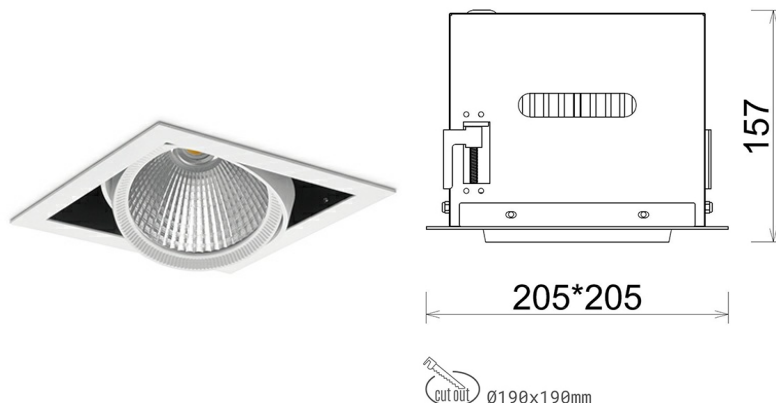

DOWNLIGHT CYGNUS Z1 957 27W 60° WHITE SPECIAL ON/OFF

LED	COB
Barwa światła	5700 [K] SPECIAL
CRI	90
Strumień led chip	3484 [lm]
Strumień światła z oprawy	2787 [lm]
Zasilanie systemu	27 [W]
Wydajność oprawy oświetleniowej	103 [lm/W]
Kąt świecenia	60°
Sterowanie	ON/OFF
MacAdam	3 SDCM

Downlight LED

Oprawa typu downlight przeznaczona do montażu w sufitach podwieszanych. Obudowa oprawy została wykonana ze stopów aluminium. Dostępna jest w kolorze białym oraz czarnym. Na zamówienie istnieje możliwość lakierowania na dowolny kolor z palety RAL. Obudowa pozwala na regulację w dwóch płaszczyznach. Oprawa wyposażona jest w szklaną przysłonę. Dostępne odbłyśniki w kątach 15, 30, 45 i 60 stopni. Maksymalna moc lampy to 37W.

OPRAWA

Waga	2,05 [kg]
Ochronność IP , IK , klasa	IP 20, IK 3,
Kolor oprawy	WHITE
Rodzaj przysłony	Glass
Napięcie zasilania	220-240V 50-60Hz

Uwaga: Wszystkie dane są wartościami typowymi. Tolerancja pomiarów +/-10%. Funkcje systemu mogą ulec zmianie wraz z ulepszeniami produktu ze względu na postęp techniczny.

OPCJE

kolor oprawy do wyboru z palety RAL - na zapytanie, przysłona antyodbleniowa "plaster miodu", możliwość sterowania mocą świecenia za pomocą systemu CASAMBI / DALI / PHASE CUT

Wygenerowano: 16.07.2024

+48 32 388 80 00

www.cora.pl
cora@cora.pl

Ulica: Ignatza Hakuby 18
41-914 Bytom, Polska