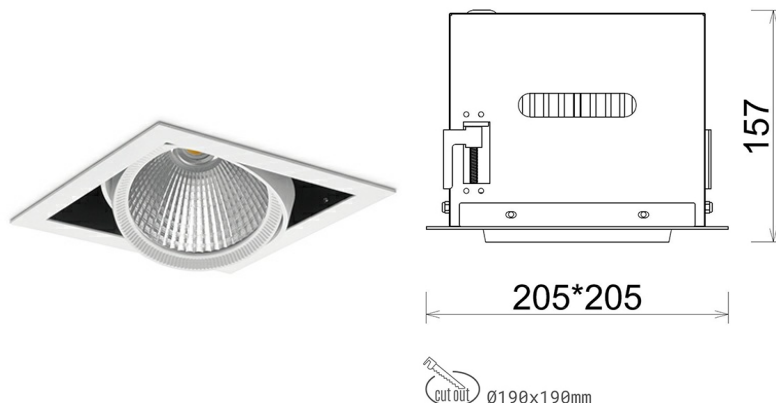

DOWNLIGHT CYGNUS Z1 957 23W 60° WHITE SPECIAL ON/OFF

LED	COB
Barwa światła	5700 [K] SPECIAL
CRI	90
Strumień led chip	3023 [lm]
Strumień światła z oprawy	2418 [lm]
Zasilanie systemu	23 [W]
Wydajność oprawy oświetleniowej	105 [lm/W]
Kąt świecenia	60°
Sterowanie	ON/OFF
MacAdam	3 SDCM

Downlight LED

Oprawa typu downlight przeznaczona do montażu w sufitach podwieszanych. Obudowa oprawy została wykonana ze stopów aluminium. Dostępna jest w kolorze białym oraz czarnym. Na zamówienie istnieje możliwość lakierowania na dowolny kolor z palety RAL. Obudowa pozwala na regulację w dwóch płaszczyznach. Oprawa wyposażona jest w szklaną przysłonę. Dostępne odbłyśniki w kątach 15, 30, 45 i 60 stopni. Maksymalna moc lampy to 37W.

OPRAWA

Waga	2,05 [kg]
Ochronność IP , IK , klasa	IP 20, IK 3,
Kolor oprawy	WHITE
Rodzaj przysłony	Glass
Napięcie zasilania	220-240V 50-60Hz

Uwaga: Wszystkie dane są wartościami typowymi. Tolerancja pomiarów +/-10%. Funkcje systemu mogą ulec zmianie wraz z ulepszeniami produktu ze względu na postęp techniczny.

OPCJE

kolor oprawy do wyboru z palety RAL - na zapytanie, przysłona antyodblśniowa "plaster miodu", możliwość sterowania mocą świecenia za pomocą systemu CASAMBI / DALI / PHASE CUT

Wygenerowano: 16.07.2024

+48 32 388 80 00

www.cora.pl
cora@cora.pl

Ulica: Ignatza Hakuby 18
41-914 Bytom, Polska