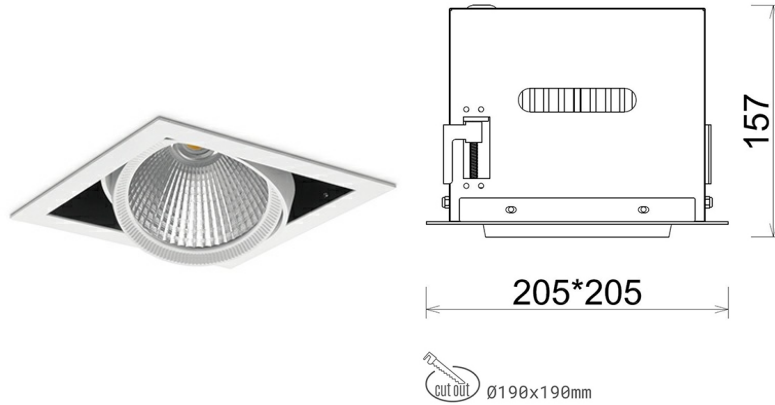

DOWNLIGHT CYGNUS Z1 957 14W 60° WHITE SPECIAL ON/OFF

LED	COB
Barwa światła	5700 [K] SPECIAL
CRI	90
Strumień led chip	1820 [lm]
Strumień światła z oprawy	1456 [lm]
Zasilanie systemu	14 [W]
Wydajność oprawy oświetleniowej	104 [lm/W]
Kąt świecenia	60°
Sterowanie	ON/OFF
MacAdam	3 SDCM

Downlight LED

Oprawa typu downlight przeznaczona do montażu w sufitach podwieszanych. Obudowa oprawy została wykonana ze stopów aluminium. Dostępna jest w kolorze białym oraz czarnym. Na zamówienie istnieje możliwość lakierowania na dowolny kolor z palety RAL. Obudowa pozwala na regulację w dwóch płaszczyznach. Oprawa wyposażona jest w szklaną przysłonę. Dostępne odbłyśniki w kątach 15, 30, 45 i 60 stopni. Maksymalna moc lampy to 37W.

OPRAWA

Waga	2,05 [kg]
Ochronność IP , IK , klasa	IP 20, IK 3,
Kolor oprawy	WHITE
Rodzaj przysłony	Glass
Napięcie zasilania	220-240V 50-60Hz

Uwaga: Wszystkie dane są wartościami typowymi. Tolerancja pomiarów +/-10%. Funkcje systemu mogą ulec zmianie wraz z ulepszeniami produktu ze względu na postęp techniczny.

OPCJE

kolor oprawy do wyboru z palety RAL - na zapytanie, przysłona antyodblśniowa "plaster miodu", możliwość sterowania mocą świecenia za pomocą systemu CASAMBI / DALI / PHASE CUT

Wygenerowano: 26.06.2024

+48 32 388 80 00

www.cora.pl
cora@cora.pl

Ulica: Ignatza Hakuby 18
41-914 Bytom, Polska