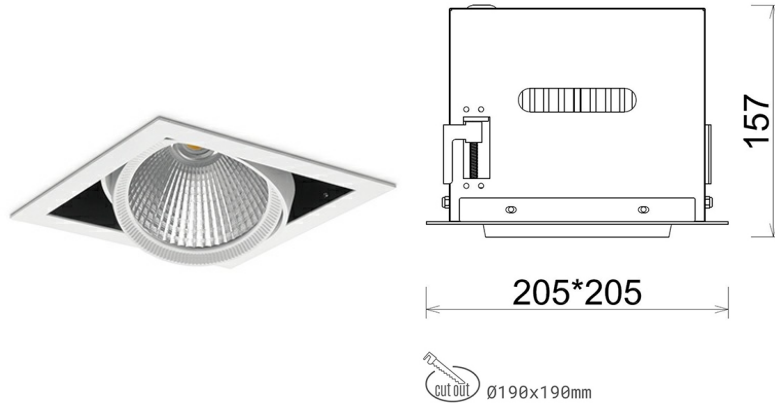

DOWNLIGHT CYGNUS Z1 957 35W 45° WHITE SPECIAL ON/OFF

LED	COB
Barwa światła	5700 [K] SPECIAL
CRI	90
Strumień led chip	4374 [lm]
Strumień światła z oprawy	3499 [lm]
Zasilanie systemu	35 [W]
Wydajność oprawy oświetleniowej	100 [lm/W]
Kąt świecenia	45°
Sterowanie	ON/OFF
MacAdam	3 SDCM

Downlight LED

Oprawa typu downlight przeznaczona do montażu w sufitach podwieszanych. Obudowa oprawy została wykonana ze stopów aluminium. Dostępna jest w kolorze białym oraz czarnym. Na zamówienie istnieje możliwość lakierowania na dowolny kolor z palety RAL. Obudowa pozwala na regulację w dwóch płaszczyznach. Oprawa wyposażona jest w szklaną przysłonę. Dostępne odbłyśniki w kątach 15, 30, 45 i 60 stopni. Maksymalna moc lampy to 37W.

OPRAWA

Waga	2,05 [kg]
Ochronność IP , IK , klasa	IP 20, IK 3,
Kolor oprawy	WHITE
Rodzaj przysłony	Glass
Napięcie zasilania	220-240V 50-60Hz

Uwaga: Wszystkie dane są wartościami typowymi. Tolerancja pomiarów +/-10%. Funkcje systemu mogą ulec zmianie wraz z ulepszeniami produktu ze względu na postęp techniczny.

OPCJE

kolor oprawy do wyboru z palety RAL - na zapytanie, przysłona antyodbleniowa "plaster miodu", możliwość sterowania mocą świecenia za pomocą systemu CASAMBI / DALI / PHASE CUT

Wygenerowano: 29.06.2024

+48 32 388 80 00

www.cora.pl
cora@cora.pl

Ulica: Ignatza Hakuby 18
41-914 Bytom, Polska