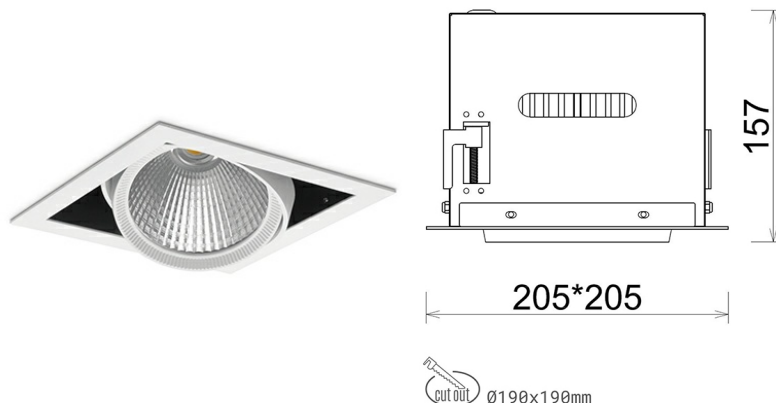

DOWNLIGHT CYGNUS Z1 957 21W 30° WHITE SPECIAL ON/OFF

LED	COB
Barwa światła	5700 [K] SPECIAL
CRI	90
Strumień led chip	2788 [lm]
Strumień światła z oprawy	2230 [lm]
Zasilanie systemu	21 [W]
Wydajność oprawy oświetleniowej	106 [lm/W]
Kąt świecenia	30°
Sterowanie	ON/OFF
MacAdam	3 SDCM

Downlight LED

Oprawa typu downlight przeznaczona do montażu w sufitach podwieszanych. Obudowa oprawy została wykonana ze stopów aluminium. Dostępna jest w kolorze białym oraz czarnym. Na zamówienie istnieje możliwość lakierowania na dowolny kolor z palety RAL. Obudowa pozwala na regulację w dwóch płaszczyznach. Oprawa wyposażona jest w szklaną przysłonę. Dostępne odbłyśniki w kątach 15, 30, 45 i 60 stopni. Maksymalna moc lampy to 37W.

OPRAWA

Waga	2,05 [kg]
Ochronność IP , IK , klasa	IP 20, IK 3,
Kolor oprawy	WHITE
Rodzaj przysłony	Glass
Napięcie zasilania	220-240V 50-60Hz

Uwaga: Wszystkie dane są wartościami typowymi. Tolerancja pomiarów +/-10%. Funkcje systemu mogą ulec zmianie wraz z ulepszeniami produktu ze względu na postęp techniczny.

OPCJE

kolor oprawy do wyboru z palety RAL - na zapytanie, przysłona antyodbleniowa "plaster miodu", możliwość sterowania mocą świecenia za pomocą systemu CASAMBI / DALI / PHASE CUT

Wygenerowano: 16.07.2024

+48 32 388 80 00

www.cora.pl
cora@cora.pl

Ulica: Ignatza Hakuby 18
41-914 Bytom, Polska