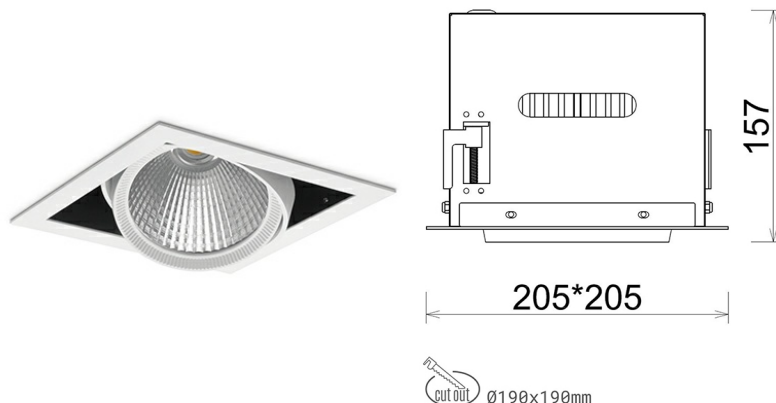

DOWNLIGHT CYGNUS Z1 957 19W 30° WHITE SPECIAL ON/OFF

LED	COB
Barwa światła	5700 [K] SPECIAL
CRI	90
Strumień led chip	2551 [lm]
Strumień światła z oprawy	2040 [lm]
Zasilanie systemu	19 [W]
Wydajność oprawy oświetleniowej	107 [lm/W]
Kąt świecenia	30°
Sterowanie	ON/OFF
MacAdam	3 SDCM

Downlight LED

Oprawa typu downlight przeznaczona do montażu w sufitach podwieszanych. Obudowa oprawy została wykonana ze stopów aluminium. Dostępna jest w kolorze białym oraz czarnym. Na zamówienie istnieje możliwość lakierowania na dowolny kolor z palety RAL. Obudowa pozwala na regulację w dwóch płaszczyznach. Oprawa wyposażona jest w szklaną przysłonę. Dostępne odbłyśniki w kątach 15, 30, 45 i 60 stopni. Maksymalna moc lampy to 37W.

OPRAWA

Waga	2,05 [kg]
Ochronność IP , IK , klasa	IP 20, IK 3,
Kolor oprawy	WHITE
Rodzaj przysłony	Glass
Napięcie zasilania	220-240V 50-60Hz

Uwaga: Wszystkie dane są wartościami typowymi. Tolerancja pomiarów +/-10%. Funkcje systemu mogą ulec zmianie wraz z ulepszeniami produktu ze względu na postęp techniczny.

OPCJE

kolor oprawy do wyboru z palety RAL - na zapytanie, przysłona antyodblśniowa "plaster miodu", możliwość sterowania mocą świecenia za pomocą systemu CASAMBI / DALI / PHASE CUT

Wygenerowano: 26.06.2024

+48 32 388 80 00

www.cora.pl
cora@cora.pl

Ulica: Ignatza Hakuby 18
41-914 Bytom, Polska