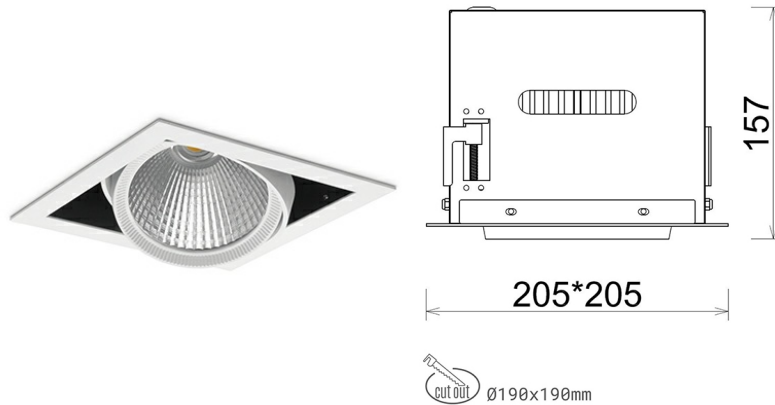

DOWNLIGHT CYGNUS Z1 957 37W 15° WHITE SPECIAL ON/OFF

LED	COB
Barwa światła	5700 [K] SPECIAL
CRI	90
Strumień led chip	4590 [lm]
Strumień światła z oprawy	3672 [lm]
Zasilanie systemu	37 [W]
Wydajność oprawy oświetleniowej	99 [lm/W]
Kąt świecenia	15°
Sterowanie	ON/OFF
MacAdam	3 SDCM

Downlight LED

Oprawa typu downlight przeznaczona do montażu w sufitach podwieszanych. Obudowa oprawy została wykonana ze stopów aluminium. Dostępna jest w kolorze białym oraz czarnym. Na zamówienie istnieje możliwość lakierowania na dowolny kolor z palety RAL. Obudowa pozwala na regulację w dwóch płaszczyznach. Oprawa wyposażona jest w szklaną przysłonę. Dostępne odbłyśniki w kątach 15, 30, 45 i 60 stopni. Maksymalna moc lampy to 37W.

OPRAWA

Waga	2,05 [kg]
Ochronność IP , IK , klasa	IP 20, IK 3,
Kolor oprawy	WHITE
Rodzaj przysłony	Glass
Napięcie zasilania	220-240V 50-60Hz

Uwaga: Wszystkie dane są wartościami typowymi. Tolerancja pomiarów +/-10%. Funkcje systemu mogą ulec zmianie wraz z ulepszeniami produktu ze względu na postęp techniczny.

OPCJE

kolor oprawy do wyboru z palety RAL - na zapytanie, przysłona antyodbleniowa "plaster miodu", możliwość sterowania mocą świecenia za pomocą systemu CASAMBI / DALI / PHASE CUT

Wygenerowano: 26.06.2024

+48 32 388 80 00

www.corra.pl
cora@cora.pl

Ulica: Ignatza Hakuby 18
41-914 Bytom, Polska