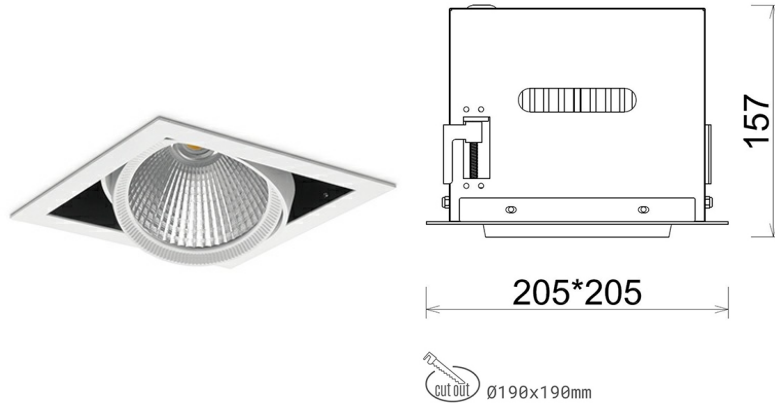

DOWNLIGHT CYGNUS Z1 957 31W 15° WHITE SPECIAL ON/OFF

LED	COB
Barwa światła	5700 [K] SPECIAL
CRI	90
Strumień led chip	3934 [lm]
Strumień światła z oprawy	3147 [lm]
Zasilanie systemu	31 [W]
Wydajność oprawy oświetleniowej	102 [lm/W]
Kąt świecenia	15°
Sterowanie	ON/OFF
MacAdam	3 SDCM

Downlight LED

Oprawa typu downlight przeznaczona do montażu w sufitach podwieszanych. Obudowa oprawy została wykonana ze stopów aluminium. Dostępna jest w kolorze białym oraz czarnym. Na zamówienie istnieje możliwość lakierowania na dowolny kolor z palety RAL. Obudowa pozwala na regulację w dwóch płaszczyznach. Oprawa wyposażona jest w szklaną przysłonę. Dostępne odbłyśniki w kątach 15, 30, 45 i 60 stopni. Maksymalna moc lampy to 37W.

OPRAWA

Waga	2,05 [kg]
Ochronność IP , IK , klasa	IP 20, IK 3,
Kolor oprawy	WHITE
Rodzaj przysłony	Glass
Napięcie zasilania	220-240V 50-60Hz

Uwaga: Wszystkie dane są wartościami typowymi. Tolerancja pomiarów +/-10%. Funkcje systemu mogą ulec zmianie wraz z ulepszeniami produktu ze względu na postęp techniczny.

OPCJE

kolor oprawy do wyboru z palety RAL - na zapytanie, przysłona antyodblśniowa "plaster miodu", możliwość sterowania mocą świecenia za pomocą systemu CASAMBI / DALI / PHASE CUT

Wygenerowano: 26.06.2024

+48 32 388 80 00

www.cora.pl
cora@cora.pl

Ulica: Ignatza Hakuby 18
41-914 Bytom, Polska