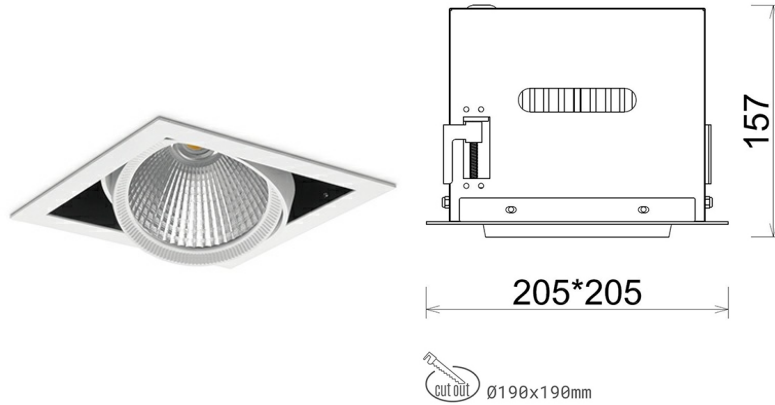

DOWNLIGHT CYGNUS Z1 957 23W 15° WHITE SPECIAL ON/OFF

LED	COB
Barwa światła	5700 [K] SPECIAL
CRI	90
Strumień led chip	3023 [lm]
Strumień światła z oprawy	2418 [lm]
Zasilanie systemu	23 [W]
Wydajność oprawy oświetleniowej	105 [lm/W]
Kąt świecenia	15°
Sterowanie	ON/OFF
MacAdam	3 SDCM

Downlight LED

Oprawa typu downlight przeznaczona do montażu w sufitach podwieszanych. Obudowa oprawy została wykonana ze stopów aluminium. Dostępna jest w kolorze białym oraz czarnym. Na zamówienie istnieje możliwość lakierowania na dowolny kolor z palety RAL. Obudowa pozwala na regulację w dwóch płaszczyznach. Oprawa wyposażona jest w szklaną przysłonę. Dostępne odbłyśniki w kątach 15, 30, 45 i 60 stopni. Maksymalna moc lampy to 37W.

OPRAWA

Waga	2,05 [kg]
Ochronność IP , IK , klasa	IP 20, IK 3,
Kolor oprawy	WHITE
Rodzaj przysłony	Glass
Napięcie zasilania	220-240V 50-60Hz

Uwaga: Wszystkie dane są wartościami typowymi. Tolerancja pomiarów +/-10%. Funkcje systemu mogą ulec zmianie wraz z ulepszeniami produktu ze względu na postęp techniczny.

OPCJE

kolor oprawy do wyboru z palety RAL - na zapytanie, przysłona antyodbleniowa "plaster miodu", możliwość sterowania mocą świecenia za pomocą systemu CASAMBI / DALI / PHASE CUT

Wygenerowano: 16.07.2024

+48 32 388 80 00

www.cora.pl
cora@cora.pl

Ulica: Ignatza Hakuby 18
41-914 Bytom, Polska