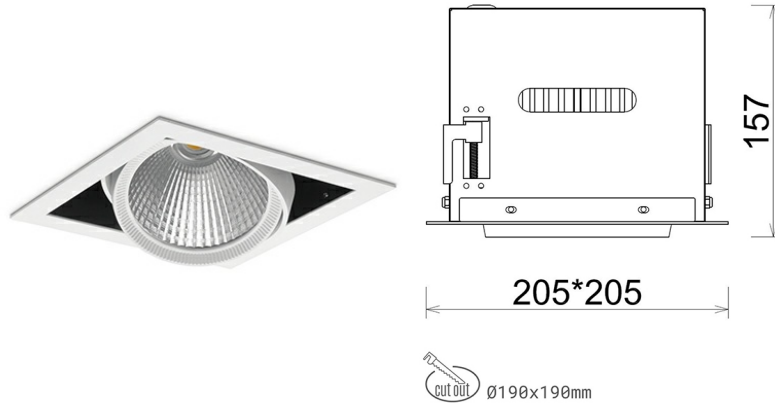

DOWNLIGHT CYGNUS Z1 942 19W 45° WHITE MEAT WHITE ON/OFF

LED	COB
Barwa światła	4200 [K] MEAT WHITE
CRI	90
Strumień led chip	1976 [lm]
Strumień światła z oprawy	1580 [lm]
Zasilanie systemu	19 [W]
Wydajność oprawy oświetleniowej	83 [lm/W]
Kąt świecenia	45°
Sterowanie	ON/OFF
MacAdam	3 SDCM

Downlight LED

Oprawa typu downlight przeznaczona do montażu w sufitach podwieszanych. Obudowa oprawy została wykonana ze stopów aluminium. Dostępna jest w kolorze białym oraz czarnym. Na zamówienie istnieje możliwość lakierowania na dowolny kolor z palety RAL. Obudowa pozwala na regulację w dwóch płaszczyznach. Oprawa wyposażona jest w szklaną przysłonę. Dostępne odbłyśniki w kątach 15, 30, 45 i 60 stopni. Maksymalna moc lampy to 37W.

OPRAWA

Waga	2,05 [kg]
Ochronność IP , IK , klasa	IP 20, IK 3,
Kolor oprawy	WHITE
Rodzaj przysłony	Glass
Napięcie zasilania	220-240V 50-60Hz

Uwaga: Wszystkie dane są wartościami typowymi. Tolerancja pomiarów +/-10%. Funkcje systemu mogą ulec zmianie wraz z ulepszeniami produktu ze względu na postęp techniczny.

OPCJE

kolor oprawy do wyboru z palety RAL - na zapytanie, przysłona antyodblśniowa "plaster miodu", możliwość sterowania mocą świecenia za pomocą systemu CASAMBI / DALI / PHASE CUT

Wygenerowano: 26.06.2024

+48 32 388 80 00

www.corra.pl
cora@cora.pl

Ulica: Ignatza Hakuby 18
41-914 Bytom, Polska