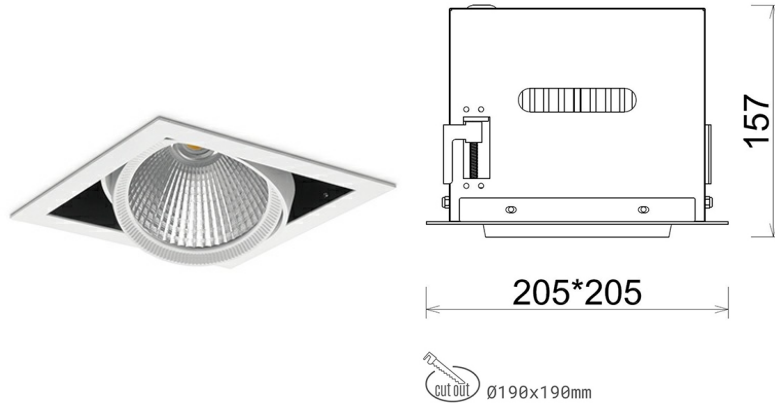

DOWNLIGHT CYGNUS Z1 942 35W 30° WHITE MEAT WHITE ON/OFF

LED	COB
Barwa światła	4200 [K] MEAT WHITE
CRI	90
Strumień led chip	3375 [lm]
Strumień światła z oprawy	2700 [lm]
Zasilanie systemu	35 [W]
Wydajność oprawy oświetleniowej	77 [lm/W]
Kąt świecenia	30°
Sterowanie	ON/OFF
MacAdam	3 SDCM

Downlight LED

Oprawa typu downlight przeznaczona do montażu w sufitach podwieszanych. Obudowa oprawy została wykonana ze stopów aluminium. Dostępna jest w kolorze białym oraz czarnym. Na zamówienie istnieje możliwość lakierowania na dowolny kolor z palety RAL. Obudowa pozwala na regulację w dwóch płaszczyznach. Oprawa wyposażona jest w szklaną przysłonę. Dostępne odbłyśniki w kątach 15, 30, 45 i 60 stopni. Maksymalna moc lampy to 37W.

OPRAWA

Waga	2,05 [kg]
Ochronność IP , IK , klasa	IP 20, IK 3,
Kolor oprawy	WHITE
Rodzaj przysłony	Glass
Napięcie zasilania	220-240V 50-60Hz

Uwaga: Wszystkie dane są wartościami typowymi. Tolerancja pomiarów +/-10%. Funkcje systemu mogą ulec zmianie wraz z ulepszeniami produktu ze względu na postęp techniczny.

OPCJE

kolor oprawy do wyboru z palety RAL - na zapytanie, przysłona antyodblśnieniowa "plaster miodu", możliwość sterowania mocą świecenia za pomocą systemu CASAMBI / DALI / PHASE CUT

Wygenerowano: 26.06.2024

+48 32 388 80 00

www.corra.pl
cora@cora.pl

Ulica: Ignatza Hakuby 18
41-914 Bytom, Polska