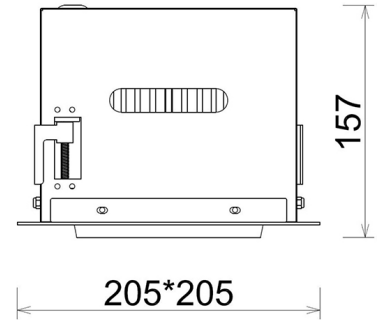

DOWNLIGHT CYGNUS Z1 942 10W 30° WHITE MEAT WHITE ON/OFF

LED	COB
Barwa światła	4200 [K] MEAT WHITE
CRI	90
Strumień led chip	1023 [lm]
Strumień światła z oprawy	818 [lm]
Zasilanie systemu	10 [W]
Wydajność oprawy oświetleniowej	82 [lm/W]
Kąt świecenia	30°
Sterowanie	ON/OFF
MacAdam	3 SDCM

Downlight LED

Oprawa typu downlight przeznaczona do montażu w sufitach podwieszanych. Obudowa oprawy została wykonana ze stopów aluminium. Dostępna jest w kolorze białym oraz czarnym. Na zamówienie istnieje możliwość lakierowania na dowolny kolor z palety RAL. Obudowa pozwala na regulację w dwóch płaszczyznach. Oprawa wyposażona jest w szklaną przysłonę. Dostępne odbłyśniki w kątach 15, 30, 45 i 60 stopni. Maksymalna moc lampy to 37W.

OPRAWA

Waga	2,05 [kg]
Ochronność IP , IK , klasa	IP 20, IK 3,
Kolor oprawy	Glass
Rodzaj przelony	220-240V 50-60Hz
Napięcie zasilania	

Uwaga: Wszystkie dane są wartościami typowymi. Tolerancja pomiarów +/-10%. Funkcje systemu mogą ulec zmianie wraz z ulepszeniami produktu ze względu na postęp techniczny.

OPCJE

kolor oprawy do wyboru z palety RAL - na zapytanie, przelona antyodbleniowa "plaster miodu", możliwość sterowania mocą świecenia za pomocą systemu CASAMBI / DALI / PHASE CUT

Wygenerowano: 17.09.2024