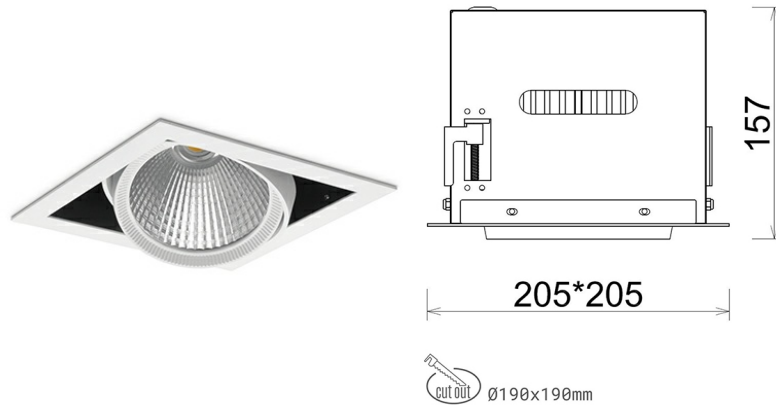

DOWNLIGHT CYGNUS Z1 942 31W 15° WHITE MEAT WHITE ON/OFF

LED	COB
Barwa światła	4200 [K] MEAT WHITE
CRI	90
Strumień led chip	3040 [lm]
Strumień światła z oprawy	2432 [lm]
Zasilanie systemu	31 [W]
Wydajność oprawy oświetleniowej	78 [lm/W]
Kąt świecenia	15°
Sterowanie	ON/OFF
MacAdam	3 SDCM

Downlight LED

Oprawa typu downlight przeznaczona do montażu w sufitach podwieszanych. Obudowa oprawy została wykonana ze stopów aluminium. Dostępna jest w kolorze białym oraz czarnym. Na zamówienie istnieje możliwość lakierowania na dowolny kolor z palety RAL. Obudowa pozwala na regulację w dwóch płaszczyznach. Oprawa wyposażona jest w szklaną przysłonę. Dostępne odbłyśniki w kątach 15, 30, 45 i 60 stopni. Maksymalna moc lampy to 37W.

OPRAWA

Waga	2,05 [kg]
Ochronność IP , IK , klasa	IP 20, IK 3,
Kolor oprawy	WHITE
Rodzaj przysłony	Glass
Napięcie zasilania	220-240V 50-60Hz

Uwaga: Wszystkie dane są wartościami typowymi. Tolerancja pomiarów +/-10%. Funkcje systemu mogą ulec zmianie wraz z ulepszeniami produktu ze względu na postęp techniczny.

OPCJE

kolor oprawy do wyboru z palety RAL - na zapytanie, przysłona antyodbleniowa "plaster miodu", możliwość sterowania mocą świecenia za pomocą systemu CASAMBI / DALI / PHASE CUT

Wygenerowano: 16.07.2024

+48 32 388 80 00

www.corra.pl
cora@cora.pl

Ulica: Ignatza Hakuby 18
41-914 Bytom, Polska