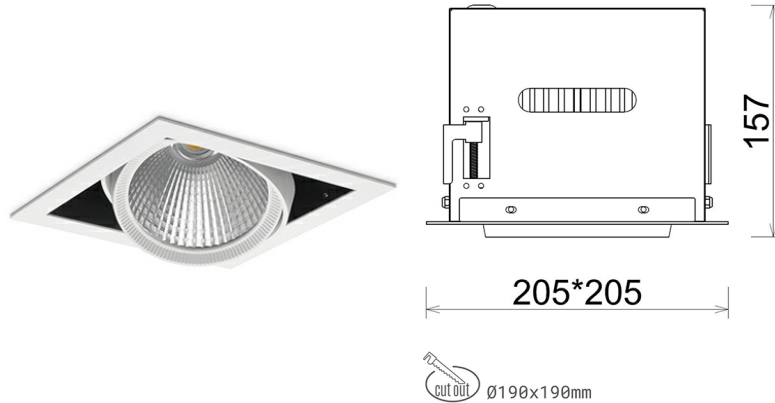

DOWNLIGHT CYGNUS Z1 940 31W 60° WHITE HI EFFICIENT ON/OFF

LED	COB
Barwa światła	4000 [K] HI EFFICIENT
CRI	90
Strumień led chip	4964 [lm]
Strumień światła z oprawy	3971 [lm]
Zasilanie systemu	31 [W]
Wydajność oprawy oświetleniowej	128 [lm/W]
Kąt świecenia	60°
Sterowanie	ON/OFF
MacAdam	3 SDCM

Downlight LED

Oprawa typu downlight przeznaczona do montażu w sufitach podwieszanych. Obudowa oprawy została wykonana ze stopów aluminium. Dostępna jest w kolorze białym oraz czarnym. Na zamówienie istnieje możliwość lakierowania na dowolny kolor z palety RAL. Obudowa pozwala na regulację w dwóch płaszczyznach. Oprawa wyposażona jest w szklaną przysłonę. Dostępne odbłyśniki w kątach 15, 30, 45 i 60 stopni. Maksymalna moc lampy to 37W.

OPRAWA

Waga	2,05 [kg]
Ochronność IP , IK , klasa	IP 20, IK 3,
Kolor oprawy	WHITE
Rodzaj przysłony	Glass
Napięcie zasilania	220-240V 50-60Hz

Uwaga: Wszystkie dane są wartościami typowymi. Tolerancja pomiarów +/-10%. Funkcje systemu mogą ulec zmianie wraz z ulepszeniami produktu ze względu na postęp techniczny.

OPCJE

kolor oprawy do wyboru z palety RAL - na zapytanie, przysłona antyodblśnieniowa "plaster miodu", możliwość sterowania mocą świecenia za pomocą systemu CASAMBI / DALI / PHASE CUT

Wygenerowano: 14.08.2024

+48 32 388 80 00

www.corra.pl
cora@cora.pl

Ulica: Ignatza Hakuby 18
41-914 Bytom, Polska