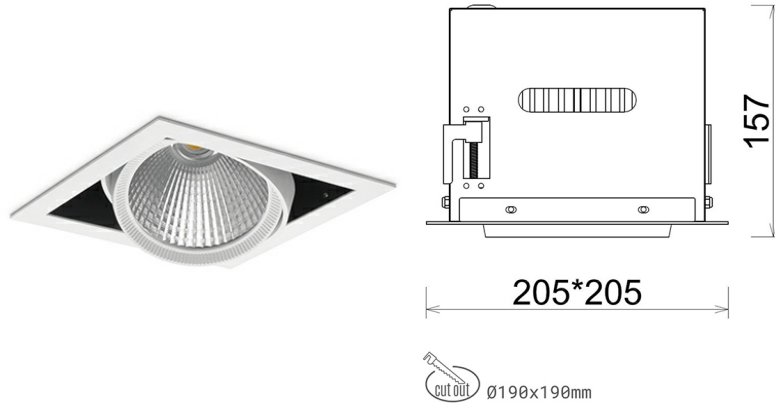

DOWNLIGHT CYGNUS Z1 940 21W 60° WHITE HI EFFICIENT ON/OFF

LED	COB
Barwa światła	4000 [K] HI EFFICIENT
CRI	90
Strumień led chip	3492 [lm]
Strumień światła z oprawy	2793 [lm]
Zasilanie systemu	21 [W]
Wydajność oprawy oświetleniowej	133 [lm/W]
Kąt świecenia	60°
Sterowanie	ON/OFF
MacAdam	3 SDCM

Downlight LED

Oprawa typu downlight przeznaczona do montażu w sufitach podwieszanych. Obudowa oprawy została wykonana ze stopów aluminium. Dostępna jest w kolorze białym oraz czarnym. Na zamówienie istnieje możliwość lakierowania na dowolny kolor z palety RAL. Obudowa pozwala na regulację w dwóch płaszczyznach. Oprawa wyposażona jest w szklaną przysłonę. Dostępne odbłyśniki w kątach 15, 30, 45 i 60 stopni. Maksymalna moc lampy to 37W.

OPRAWA

Waga	2,05 [kg]
Ochronność IP , IK , klasa	IP 20, IK 3,
Kolor oprawy	WHITE
Rodzaj przysłony	Glass
Napięcie zasilania	220-240V 50-60Hz

Uwaga: Wszystkie dane są wartościami typowymi. Tolerancja pomiarów +/-10%. Funkcje systemu mogą ulec zmianie wraz z ulepszeniami produktu ze względu na postęp techniczny.

OPCJE

kolor oprawy do wyboru z palety RAL - na zapytanie, przysłona antyodblśnieniowa "plaster miodu", możliwość sterowania mocą świecenia za pomocą systemu CASAMBI / DALI / PHASE CUT

Wygenerowano: 16.07.2024

+48 32 388 80 00

www.cora.pl
cora@cora.pl

Ulica: Ignatza Hakuby 18
41-914 Bytom, Polska