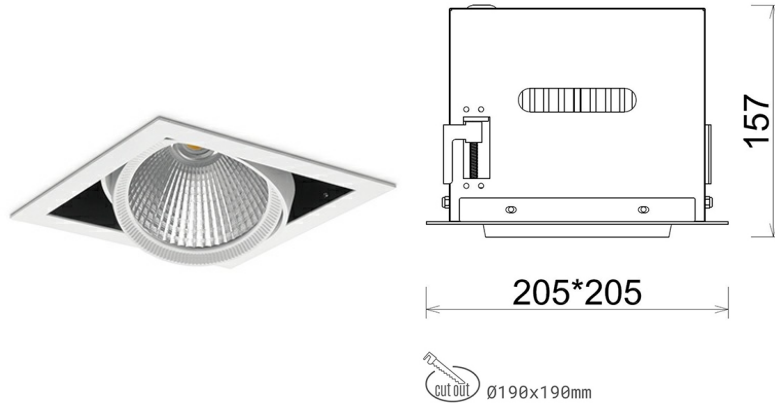

DOWNLIGHT CYGNUS Z1 940 36W 45° WHITE HI EFFICIENT ON/OFF

LED	COB
Barwa światła	4000 [K] HI EFFICIENT
CRI	90
Strumień led chip	5811 [lm]
Strumień światła z oprawy	4648 [lm]
Zasilanie systemu	36 [W]
Wydajność oprawy oświetleniowej	129 [lm/W]
Kąt świecenia	45°
Sterowanie	ON/OFF
MacAdam	3 SDCM

Downlight LED

Oprawa typu downlight przeznaczona do montażu w sufitach podwieszanych. Obudowa oprawy została wykonana ze stopów aluminium. Dostępna jest w kolorze białym oraz czarnym. Na zamówienie istnieje możliwość lakierowania na dowolny kolor z palety RAL. Obudowa pozwala na regulację w dwóch płaszczyznach. Oprawa wyposażona jest w szklaną przysłonę. Dostępne odbłyśniki w kątach 15, 30, 45 i 60 stopni. Maksymalna moc lampy to 37W.

OPRAWA

Waga	2,05 [kg]
Ochronność IP , IK , klasa	IP 20, IK 3,
Kolor oprawy	WHITE
Rodzaj przysłony	Glass
Napięcie zasilania	220-240V 50-60Hz

Uwaga: Wszystkie dane są wartościami typowymi. Tolerancja pomiarów +/-10%. Funkcje systemu mogą ulec zmianie wraz z ulepszeniami produktu ze względu na postęp techniczny.

OPCJE

kolor oprawy do wyboru z palety RAL - na zapytanie, przysłona antyodblśniowa "plaster miodu", możliwość sterowania mocą świecenia za pomocą systemu CASAMBI / DALI / PHASE CUT

Wygenerowano: 26.06.2024

+48 32 388 80 00

www.cora.pl
cora@cora.pl

Ulica: Ignatza Hakuby 18
41-914 Bytom, Polska