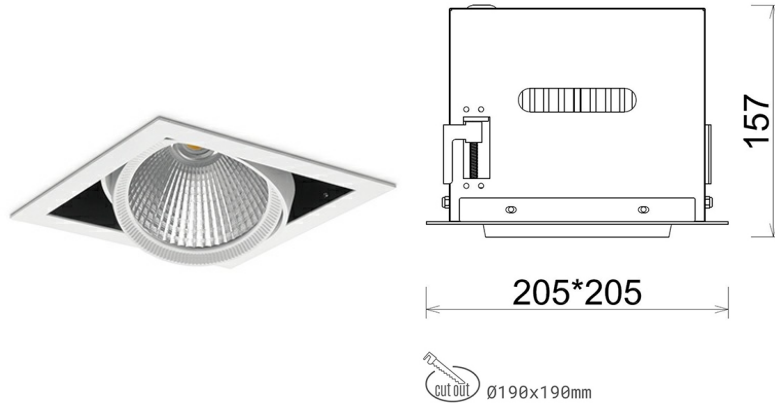

DOWNLIGHT CYGNUS Z1 940 31W 45° WHITE HI EFFICIENT ON/OFF

LED	COB
Barwa światła	4000 [K] HI EFFICIENT
CRI	90
Strumień led chip	4964 [lm]
Strumień światła z oprawy	3971 [lm]
Zasilanie systemu	31 [W]
Wydajność oprawy oświetleniowej	128 [lm/W]
Kąt świecenia	45°
Sterowanie	ON/OFF
MacAdam	3 SDCM

Downlight LED

Oprawa typu downlight przeznaczona do montażu w sufitach podwieszanych. Obudowa oprawy została wykonana ze stopów aluminium. Dostępna jest w kolorze białym oraz czarnym. Na zamówienie istnieje możliwość lakierowania na dowolny kolor z palety RAL. Obudowa pozwala na regulację w dwóch płaszczyznach. Oprawa wyposażona jest w szklaną przysłonę. Dostępne odbłyśniki w kątach 15, 30, 45 i 60 stopni. Maksymalna moc lampy to 37W.

OPRAWA

Waga	2,05 [kg]
Ochronność IP , IK , klasa	IP 20, IK 3,
Kolor oprawy	WHITE
Rodzaj przysłony	Glass
Napięcie zasilania	220-240V 50-60Hz

Uwaga: Wszystkie dane są wartościami typowymi. Tolerancja pomiarów +/-10%. Funkcje systemu mogą ulec zmianie wraz z ulepszeniami produktu ze względu na postęp techniczny.

OPCJE

kolor oprawy do wyboru z palety RAL - na zapytanie, przysłona antyodblśnieniowa "plaster miodu", możliwość sterowania mocą świecenia za pomocą systemu CASAMBI / DALI / PHASE CUT

Wygenerowano: 16.07.2024

+48 32 388 80 00

www.cora.pl
cora@cora.pl

Ulica: Ignatza Hakuby 18
41-914 Bytom, Polska