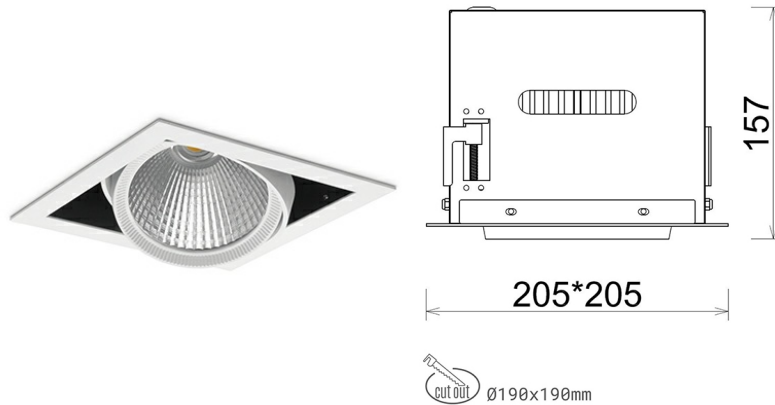

DOWNLIGHT CYGNUS Z1 940 25W 45° WHITE HI EFFICIENT ON/OFF

LED	COB
Barwa światła	4000 [K] HI EFFICIENT
CRI	90
Strumień led chip	4090 [lm]
Strumień światła z oprawy	3272 [lm]
Zasilanie systemu	25 [W]
Wydajność oprawy oświetleniowej	131 [lm/W]
Kąt świecenia	45°
Sterowanie	ON/OFF
MacAdam	3 SDCM

Downlight LED

Oprawa typu downlight przeznaczona do montażu w sufitach podwieszanych. Obudowa oprawy została wykonana ze stopów aluminium. Dostępna jest w kolorze białym oraz czarnym. Na zamówienie istnieje możliwość lakierowania na dowolny kolor z palety RAL. Obudowa pozwala na regulację w dwóch płaszczyznach. Oprawa wyposażona jest w szklaną przysłonę. Dostępne odbłyśniki w kątach 15, 30, 45 i 60 stopni. Maksymalna moc lampy to 37W.

OPRAWA

Waga	2,05 [kg]
Ochronność IP , IK , klasa	IP 20, IK 3,
Kolor oprawy	WHITE
Rodzaj przysłony	Glass
Napięcie zasilania	220-240V 50-60Hz

Uwaga: Wszystkie dane są wartościami typowymi. Tolerancja pomiarów +/-10%. Funkcje systemu mogą ulec zmianie wraz z ulepszeniami produktu ze względu na postęp techniczny.

OPCJE

kolor oprawy do wyboru z palety RAL - na zapytanie, przysłona antyodblśnieniowa "plaster miodu", możliwość sterowania mocą świecenia za pomocą systemu CASAMBI / DALI / PHASE CUT

Wygenerowano: 16.07.2024

+48 32 388 80 00

www.corra.pl
cora@cora.pl

Ulica: Ignatza Hakuby 18
41-914 Bytom, Polska