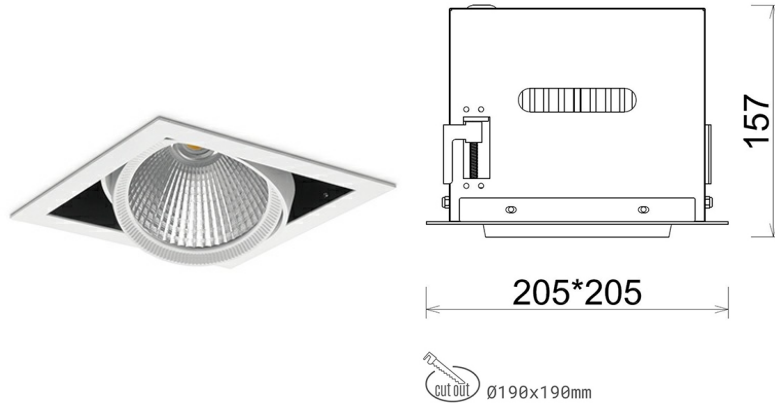

DOWNLIGHT CYGNUS Z1 940 23W 45° WHITE HI EFFICIENT ON/OFF

LED	COB
Barwa światła	4000 [K] HI EFFICIENT
CRI	90
Strumień led chip	3793 [lm]
Strumień światła z oprawy	3034 [lm]
Zasilanie systemu	23 [W]
Wydajność oprawy oświetleniowej	132 [lm/W]
Kąt świecenia	45°
Sterowanie	ON/OFF
MacAdam	3 SDCM

Downlight LED

Oprawa typu downlight przeznaczona do montażu w sufitach podwieszanych. Obudowa oprawy została wykonana ze stopów aluminium. Dostępna jest w kolorze białym oraz czarnym. Na zamówienie istnieje możliwość lakierowania na dowolny kolor z palety RAL. Obudowa pozwala na regulację w dwóch płaszczyznach. Oprawa wyposażona jest w szklaną przysłonę. Dostępne odbłyśniki w kątach 15, 30, 45 i 60 stopni. Maksymalna moc lampy to 37W.

OPRAWA

Waga	2,05 [kg]
Ochronność IP , IK , klasa	IP 20, IK 3,
Kolor oprawy	WHITE
Rodzaj przysłony	Glass
Napięcie zasilania	220-240V 50-60Hz

Uwaga: Wszystkie dane są wartościami typowymi. Tolerancja pomiarów +/-10%. Funkcje systemu mogą ulec zmianie wraz z ulepszeniami produktu ze względu na postęp techniczny.

OPCJE

kolor oprawy do wyboru z palety RAL - na zapytanie, przysłona antyodblśniowa "plaster miodu", możliwość sterowania mocą świecenia za pomocą systemu CASAMBI / DALI / PHASE CUT

Wygenerowano: 16.07.2024

+48 32 388 80 00

www.cora.pl
cora@cora.pl

Ulica: Ignatza Hakuby 18
41-914 Bytom, Polska