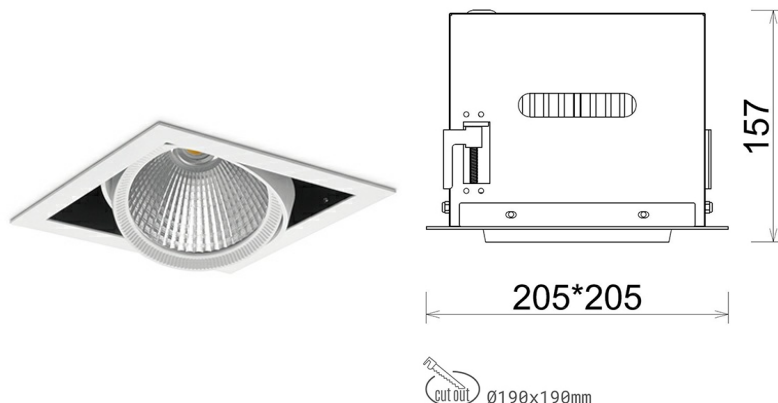

DOWNLIGHT CYGNUS Z1 940 36W 30° WHITE HI EFFICIENT ON/OFF

LED	COB
Barwa światła	4000 [K] HI EFFICIENT
CRI	90
Strumień led chip	5811 [lm]
Strumień światła z oprawy	4648 [lm]
Zasilanie systemu	36 [W]
Wydajność oprawy oświetleniowej	129 [lm/W]
Kąt świecenia	30°
Sterowanie	ON/OFF
MacAdam	3 SDCM

Downlight LED

Oprawa typu downlight przeznaczona do montażu w sufitach podwieszanych. Obudowa oprawy została wykonana ze stopów aluminium. Dostępna jest w kolorze białym oraz czarnym. Na zamówienie istnieje możliwość lakierowania na dowolny kolor z palety RAL. Obudowa pozwala na regulację w dwóch płaszczyznach. Oprawa wyposażona jest w szklaną przysłonę. Dostępne odbłyśniki w kątach 15, 30, 45 i 60 stopni. Maksymalna moc lampy to 37W.

OPRAWA

Waga	2,05 [kg]
Ochronność IP , IK , klasa	IP 20, IK 3,
Kolor oprawy	WHITE
Rodzaj przysłony	Glass
Napięcie zasilania	220-240V 50-60Hz

Uwaga: Wszystkie dane są wartościami typowymi. Tolerancja pomiarów +/-10%. Funkcje systemu mogą ulec zmianie wraz z ulepszeniami produktu ze względu na postęp techniczny.

OPCJE

kolor oprawy do wyboru z palety RAL - na zapytanie, przysłona antyodblśniowa "plaster miodu", możliwość sterowania mocą świecenia za pomocą systemu CASAMBI / DALI / PHASE CUT

Wygenerowano: 29.06.2024

+48 32 388 80 00

www.cora.pl
cora@cora.pl

Ulica: Ignatza Hakuby 18
41-914 Bytom, Polska