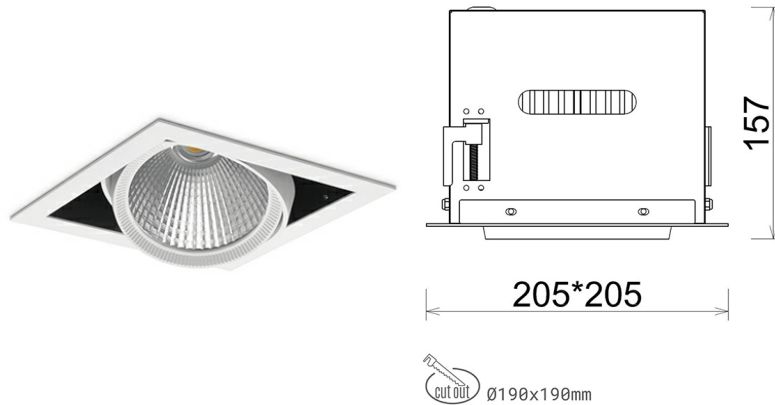

DOWNLIGHT CYGNUS Z1 940 27W 30° WHITE HI EFFICIENT ON/OFF

LED	COB
Barwa światła	4000 [K] HI EFFICIENT
CRI	90
Strumień led chip	4385 [lm]
Strumień światła z oprawy	3508 [lm]
Zasilanie systemu	27 [W]
Wydajność oprawy oświetleniowej	130 [lm/W]
Kąt świecenia	30°
Sterowanie	ON/OFF
MacAdam	3 SDCM

Downlight LED

Oprawa typu downlight przeznaczona do montażu w sufitach podwieszanych. Obudowa oprawy została wykonana ze stopów aluminium. Dostępna jest w kolorze białym oraz czarnym. Na zamówienie istnieje możliwość lakierowania na dowolny kolor z palety RAL. Obudowa pozwala na regulację w dwóch płaszczyznach. Oprawa wyposażona jest w szklaną przysłonę. Dostępne odbłyśniki w kątach 15, 30, 45 i 60 stopni. Maksymalna moc lampy to 37W.

OPRAWA

Waga	2,05 [kg]
Ochronność IP , IK , klasa	IP 20, IK 3,
Kolor oprawy	WHITE
Rodzaj przysłony	Glass
Napięcie zasilania	220-240V 50-60Hz

Uwaga: Wszystkie dane są wartościami typowymi. Tolerancja pomiarów +/-10%. Funkcje systemu mogą ulec zmianie wraz z ulepszeniami produktu ze względu na postęp techniczny.

OPCJE

kolor oprawy do wyboru z palety RAL - na zapytanie, przysłona antyodblśniowa "plaster miodu", możliwość sterowania mocą świecenia za pomocą systemu CASAMBI / DALI / PHASE CUT

Wygenerowano: 29.06.2024

+48 32 388 80 00

www.corra.pl
cora@cora.pl

Ulica: Ignatza Hakuby 18
41-914 Bytom, Polska