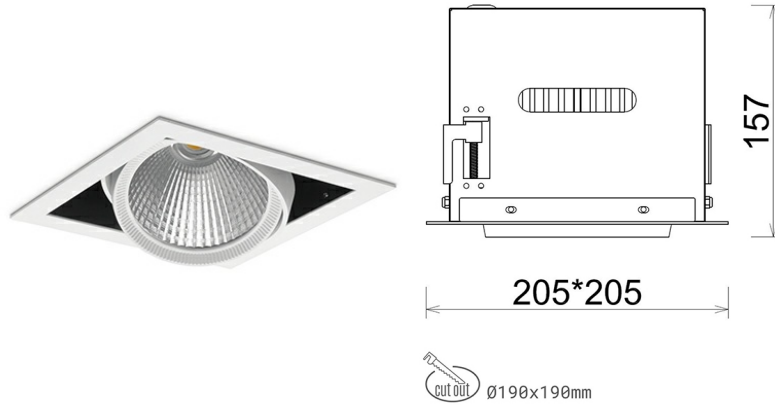

DOWNLIGHT CYGNUS Z1 940 23W 30° WHITE HI EFFICIENT ON/OFF

LED	COB
Barwa światła	4000 [K] HI EFFICIENT
CRI	90
Strumień led chip	3793 [lm]
Strumień światła z oprawy	3034 [lm]
Zasilanie systemu	23 [W]
Wydajność oprawy oświetleniowej	132 [lm/W]
Kąt świecenia	30°
Sterowanie	ON/OFF
MacAdam	3 SDCM

Downlight LED

Oprawa typu downlight przeznaczona do montażu w sufitach podwieszanych. Obudowa oprawy została wykonana ze stopów aluminium. Dostępna jest w kolorze białym oraz czarnym. Na zamówienie istnieje możliwość lakierowania na dowolny kolor z palety RAL. Obudowa pozwala na regulację w dwóch płaszczyznach. Oprawa wyposażona jest w szklaną przysłonę. Dostępne odbłyśniki w kątach 15, 30, 45 i 60 stopni. Maksymalna moc lampy to 37W.

OPRAWA

Waga	2,05 [kg]
Ochronność IP , IK , klasa	IP 20, IK 3,
Kolor oprawy	WHITE
Rodzaj przysłony	Glass
Napięcie zasilania	220-240V 50-60Hz

Uwaga: Wszystkie dane są wartościami typowymi. Tolerancja pomiarów +/-10%. Funkcje systemu mogą ulec zmianie wraz z ulepszeniami produktu ze względu na postęp techniczny.

OPCJE

kolor oprawy do wyboru z palety RAL - na zapytanie, przysłona antyodblśniowa "plaster miodu", możliwość sterowania mocą świecenia za pomocą systemu CASAMBI / DALI / PHASE CUT

Wygenerowano: 16.07.2024

+48 32 388 80 00

www.cora.pl
cora@cora.pl

Ulica: Ignatza Hakuby 18
41-914 Bytom, Polska