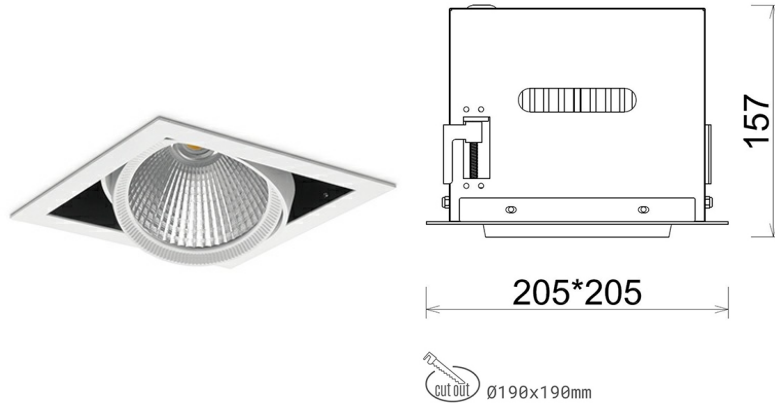

DOWNLIGHT CYGNUS Z1 940 36W 15° WHITE HI EFFICIENT ON/OFF

LED	COB
Barwa światła	4000 [K] HI EFFICIENT
CRI	90
Strumień led chip	5811 [lm]
Strumień światła z oprawy	4648 [lm]
Zasilanie systemu	36 [W]
Wydajność oprawy oświetleniowej	129 [lm/W]
Kąt świecenia	15°
Sterowanie	ON/OFF
MacAdam	3 SDCM

Downlight LED

Oprawa typu downlight przeznaczona do montażu w sufitach podwieszanych. Obudowa oprawy została wykonana ze stopów aluminium. Dostępna jest w kolorze białym oraz czarnym. Na zamówienie istnieje możliwość lakierowania na dowolny kolor z palety RAL. Obudowa pozwala na regulację w dwóch płaszczyznach. Oprawa wyposażona jest w szklaną przysłonę. Dostępne odbłyśniki w kątach 15, 30, 45 i 60 stopni. Maksymalna moc lampy to 37W.

OPRAWA

Waga	2,05 [kg]
Ochronność IP , IK , klasa	IP 20, IK 3,
Kolor oprawy	WHITE
Rodzaj przysłony	Glass
Napięcie zasilania	220-240V 50-60Hz

Uwaga: Wszystkie dane są wartościami typowymi. Tolerancja pomiarów +/-10%. Funkcje systemu mogą ulec zmianie wraz z ulepszeniami produktu ze względu na postęp techniczny.

OPCJE

kolor oprawy do wyboru z palety RAL - na zapytanie, przysłona antyodblśniowa "plaster miodu", możliwość sterowania mocą świecenia za pomocą systemu CASAMBI / DALI / PHASE CUT

Wygenerowano: 16.07.2024

+48 32 388 80 00

www.cora.pl
cora@cora.pl

Ulica: Ignatza Hakuby 18
41-914 Bytom, Polska