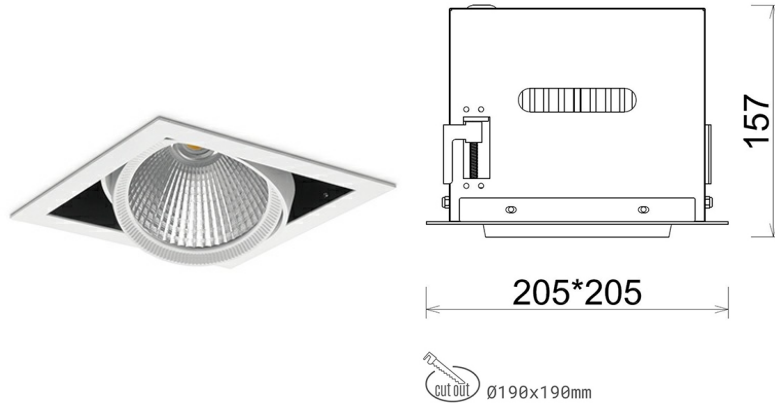

DOWNLIGHT CYGNUS Z1 935 21W 60° WHITE HI EFFICIENT ON/OFF

LED	COB
Barwa światła	3500 [K] HI EFFICIENT
CRI	90
Strumień led chip	3341 [lm]
Strumień światła z oprawy	2672 [lm]
Zasilanie systemu	21 [W]
Wydajność oprawy oświetleniowej	127 [lm/W]
Kąt świecenia	60°
Sterowanie	ON/OFF
MacAdam	3 SDCM

Downlight LED

Oprawa typu downlight przeznaczona do montażu w sufitach podwieszanych. Obudowa oprawy została wykonana ze stopów aluminium. Dostępna jest w kolorze białym oraz czarnym. Na zamówienie istnieje możliwość lakierowania na dowolny kolor z palety RAL. Obudowa pozwala na regulację w dwóch płaszczyznach. Oprawa wyposażona jest w szklaną przysłonę. Dostępne odbłyśniki w kątach 15, 30, 45 i 60 stopni. Maksymalna moc lampy to 37W.

OPRAWA

Waga	2,05 [kg]
Ochronność IP , IK , klasa	IP 20, IK 3,
Kolor oprawy	WHITE
Rodzaj przysłony	Glass
Napięcie zasilania	220-240V 50-60Hz

Uwaga: Wszystkie dane są wartościami typowymi. Tolerancja pomiarów +/-10%. Funkcje systemu mogą ulec zmianie wraz z ulepszeniami produktu ze względu na postęp techniczny.

OPCJE

kolor oprawy do wyboru z palety RAL - na zapytanie, przysłona antyodblśniowa "plaster miodu", możliwość sterowania mocą świecenia za pomocą systemu CASAMBI / DALI / PHASE CUT

Wygenerowano: 26.06.2024

+48 32 388 80 00

www.cora.pl
cora@cora.pl

Ulica: Ignatza Hakuby 18
41-914 Bytom, Polska